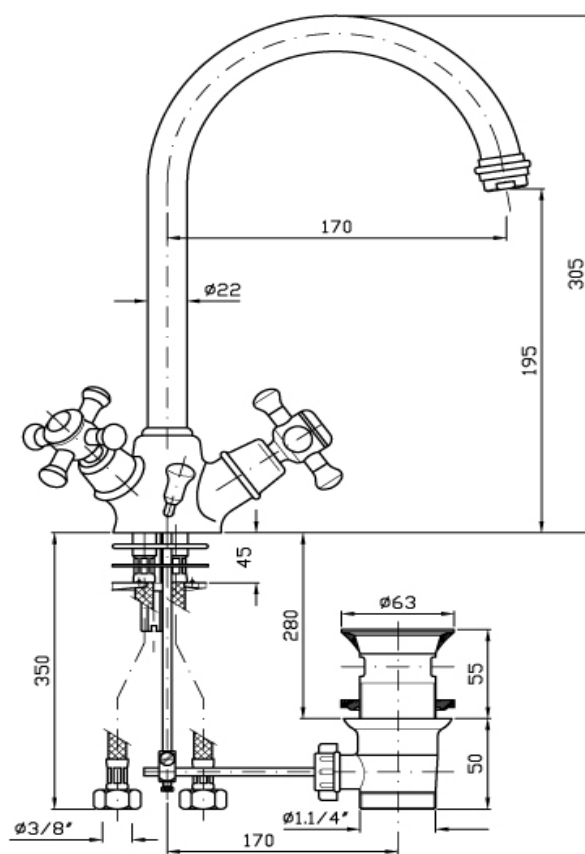

ZUCCHETTI

**WASTAFELMENGKRAAN
DELFI**

SKU 181530

ZUCCHETTI

**WASTAFELMENGKRAAN
DELFI**

SKU 181530

Afmetingen

- uitsprong uitloopbek van as lichaam tot as mousseur : 170mm
- hoogte uitloopbek van werkvlak tot onderkant as mousseur : 195mm

Materiaal

- lichaam : massief messing
- greep : massief messing

Kleur

chrom

Bijzondere kenmerken

- Tweegreepsmengkraan retro voor lavabo met automatische lediging
- Hoge beweegbare uitloop
- Kruisgreep
- Trekstangbediende afvoerklep 5/4"
- Keramische schijven (halve draai)