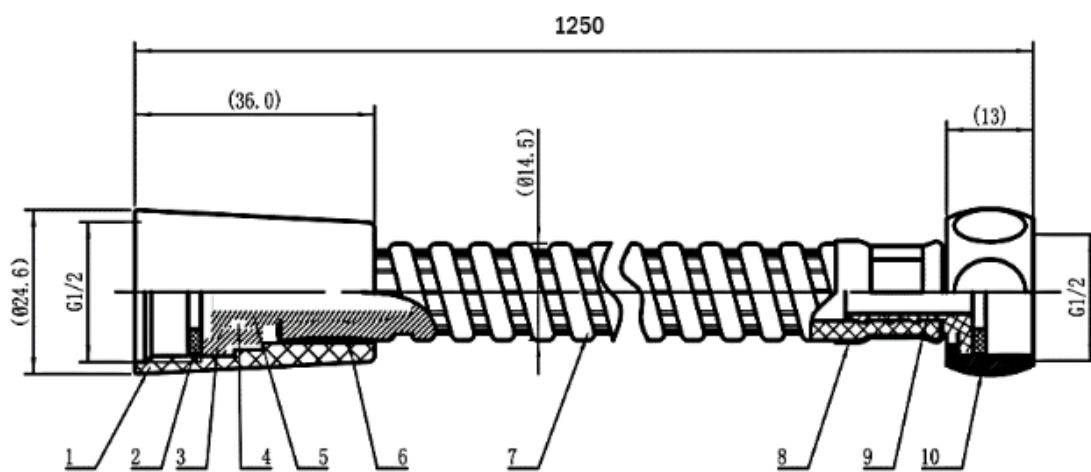

PROFLEX – FLEXIBLE DE DOUCHE - 125 CM

SKU 186173

PHOTO:

DIMENSIONS:

<u>Couleur:</u>	Chrome
<u>Matériel:</u>	Matière synthétique
<u>Caractéristiques:</u>	<ul style="list-style-type: none">- flexible de douche tressé - 125 cm- anti-twist- anti-pliures- anti-rayures- raccordement universel 1/2"
<u>Garantie:</u>	5 ans