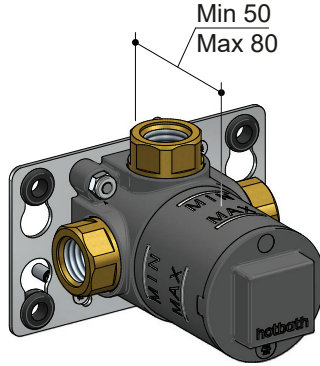

HBCB131

Concealed body for shower mixers
 Corpo incasso per miscelatori doccia
 Corps encastré pour mitigeurs de douche
 Cuerpo empotrado para mezcladores de ducha
 Unterputzkörper für Brausemischer
 Inbouwdeel voor douchemengkranen

hotbath
 italian bathroomware

BEFORE STARTING / PRIMA DI INIZIARE / AVANT DE COMMENCER / ANTES DE EMPEZAR / VOR DEM START / VOORDAT JE BEGINT

<p>P bar</p>	<p>1 MIN 5 MAX</p>	<p>1</p>	
<p>T °C</p>	<p>80° MAX</p>	<p>60° 45°</p>	

Standard installation

External parts for concealed body HBCB131 (to be purchased separately)
Parti esterne per il corpo da incasso HBCB131 (da acquistare separatamente)
Parties extérieures pour corps encastré HBCB131 (à acheter séparément)
Partes externas para cuerpo empotrado HBCB131 (se adquieren por separado)
AP-Teile für UP-Körper HBCB131 (separat zu kaufen)
Externe onderdelen voor inbouwdeel HBCB131 (apart verkrijgbaar)