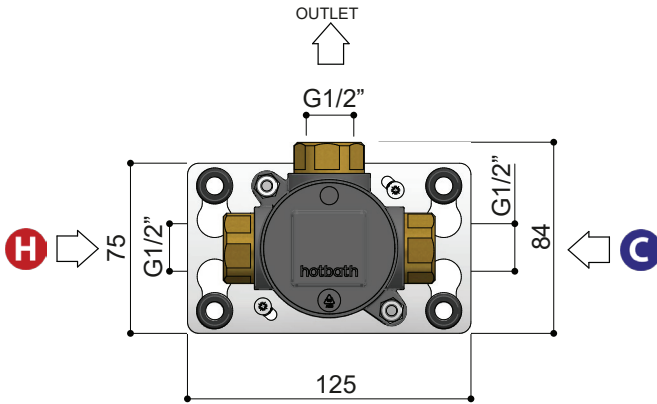

HBCB131

Concealed body for shower mixers
Corpo incasso per miscelatori doccia
Corps encastré pour mitigeurs de douche
Cuerpo empotrado para mezcladores de ducha
Unterputzkörper für Brausemischer
Inbouwdeel voor douchemengkranen

hotbath
italian bathroomware

BEFORE STARTING / PRIMA DI INIZIARE / AVANT DE COMMENCER / ANTES DE EMPEZAR / VOR DEM START / VOORDAT JE BEGINT

P bar	1 MIN 5 MAX	1	
T °C	80° MAX	60° 45°