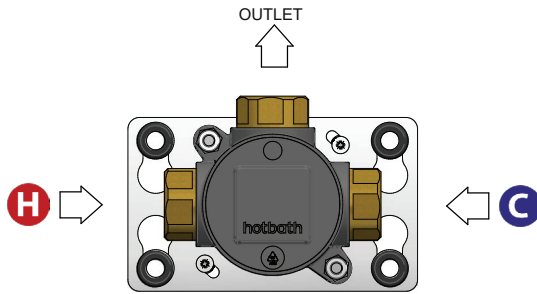

HBCB131

Concealed body for shower mixers
 Corpo incasso per miscelatori doccia
 Corps encastré pour mitigeurs de douche
 Cuerpo empotrado para mezcladores de ducha
 Unterputzkörper für Brausemischer
 Inbouwdeel voor douchemengkranen

Standard installation

External parts for concealed body HBCB131 (to be purchased separately)
Parti esterne per il corpo da incasso HBCB131 (da acquistare separatamente)
Parties extérieures pour corps encastré HBCB131 (à acheter séparément)
Partes externas para cuerpo empotrado HBCB131 (se adquieren por separado)
AP-Teile für UP-Körper HBCB131 (separat zu kaufen)
Externe onderdelen voor inbouwdeel HBCB131 (apart verkrijgbaar)