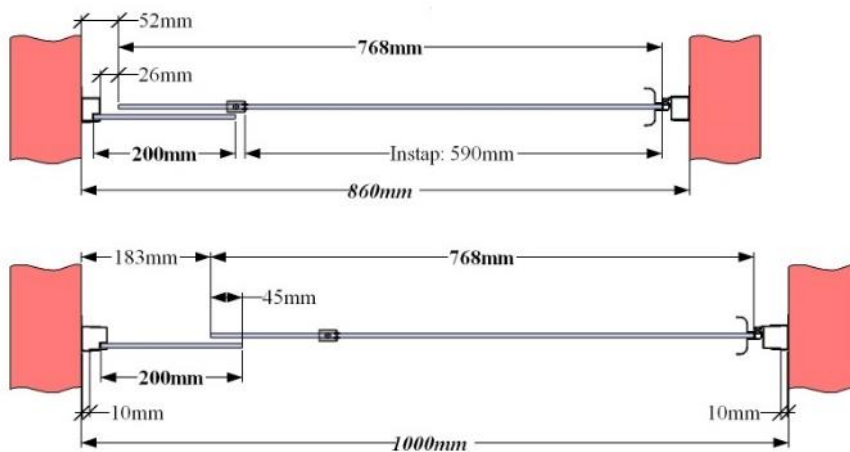

VAN MARCKE – PINA FLEXI – DRAAIDEUR

SKU 224600

AFBEELDING

MAATTEKENING

	SKU 224600
Type douchedeur	Draaideur
Hoogte	200 cm
Materiaal profiel	Aluminium
Uitvoering profiel	Chroom
Uitvoering glas	Helder veiligheidsglas
Dikte glas	6 mm
Behandeling glas	Easy Clean
Draairichting	Uitwendig
Inbouwmaat	860 - 1000 mm
Instapbreedte	590mm
Omkeerbaar	Ja
Liftfunctie	Ja
Greep	Ja
Magnetische sluiting	Ja
Keuringen	CE
Garantie	5 jaar
Frameloze	Nee
Met bevestigingsmateriaal	Ja