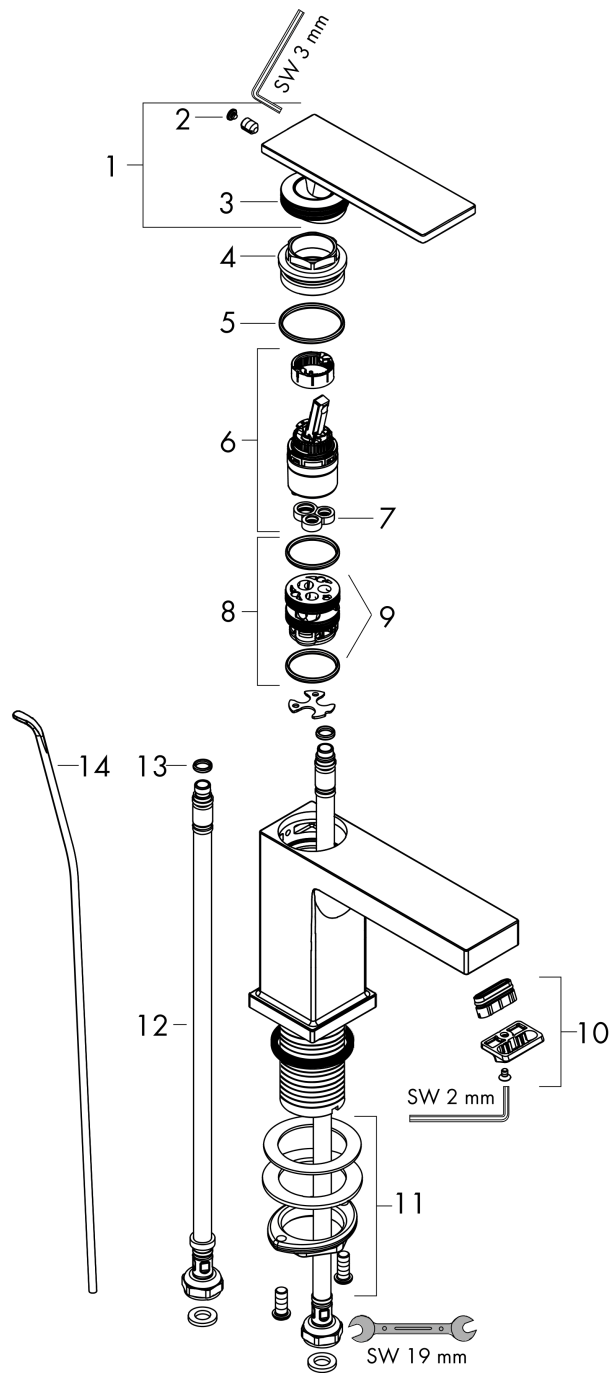

Tecturis E

ééngreeps wastafelkraan 110 CoolStart met trekwaste

Oppervlakte finish: **mat zwart** Artikelnummer: **73014670**

Beschrijving

- ComfortZone 110
- voorsprong uitloop 144 mm
- uitloophoogte: 117 mm
- greepvariant: rechte greep
- vaste uitloop
- straalsoort: WaterfallStream
- maximale doorstroomhoeveelheid bij 3 bar: 4 l/min
- keramisch kardoes
- pop-up afvoergarnituur G 1¼
- materiaal afvoergarnituur: Metaal
- koud water met de greep in de middenpositie, bespaart energie en kosten
- EU taxonomie: max 6l/min - substantiële bijdrage (SC) mogelijk

Tecturis E

ééngreeps wastafelkraan 110 CoolStart met trekwaste

Oppervlakte finish: **mat zwart** Artikelnummer: **73014670**

Explosietekening

Bouwjaar: >09/23

Tecturis E**ééngreeps wastafelkraan 110 CoolStart met trekwaste**Oppervlakte finish: **mat zwart** Artikelnummer: **73014670****Reserveonderdelenlijst**

Bouwjaar: >09/23

Regel	Beschrijving	Artikelnummer	Prijs incl. BTW	VE
1	greep	94992670	-	-
2	greepstop	93983670	-	1
3	O-ring 30x1,5	98433000	-	1
4	moer	94993000	-	-
5	O-ring 29x2	98391000	-	1
6	kardoes compl.	92900000	-	1
7	dichting	93383000	-	1
8	kardoesadapter	95975000	-	1
9	O-ring 23x2	98398000	-	1
10	perlator compl.	94994670	-	-
11	schachtbevestigingsset compl. (Ø 32)	13961000	-	1
12	aansluitslang 450 mm M8x0,75 G3/8	97206000	-	1
13	O-ring 7x1,5	98422000	-	1
14	trekstang	96657670	-	1
a	afvoergarnituur	94139000	-	1