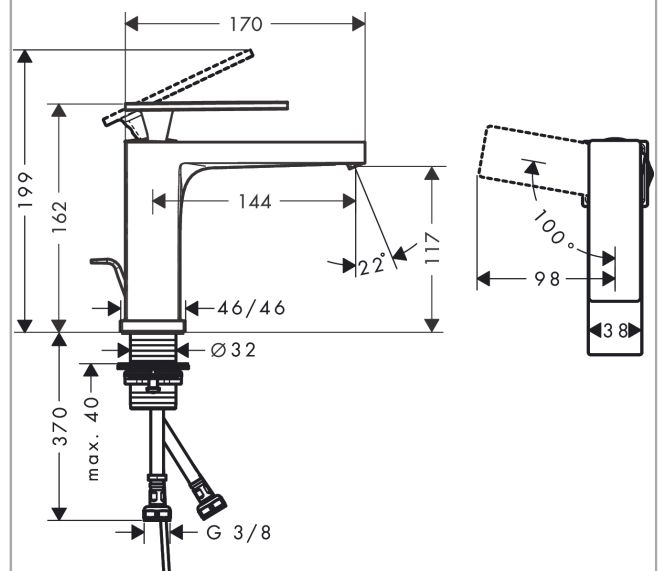

Maattekening