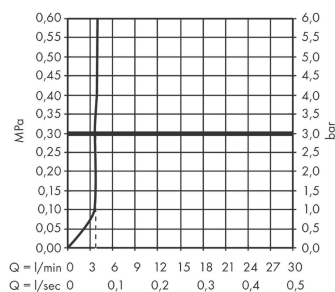

Tecturis E

ééngreeps wastafelkraan 110 CoolStart met trekwaste

Oppervlakte finish: **mat zwart** Artikelnummer: **73014670**

Beschrijving

- ComfortZone 110
- voorsprong uitloop 144 mm
- uitloophoogte: 117 mm
- greepvariant: rechte greep
- vaste uitloop
- straalsoort: WaterfallStream
- maximale doorstroomhoeveelheid bij 3 bar: 4 l/min
- keramisch kardoes
- pop-up afvoergarnituur G 1¼
- materiaal afvoergarnituur: Metaal
- koud water met de greep in de middenpositie, bespaart energie en kosten
- EU taxonomie: max 6l/min - substantiële bijdrage (SC) mogelijk

Artikeldetails

Vrijblijvende adviesverkoopprijs excl. BTW 258,90 €

Vrijblijvende adviesverkoopprijs incl. BTW 313,27 €

Technologie

Designprijzen

Productfoto

Maattekening

Doorstroomdiagram