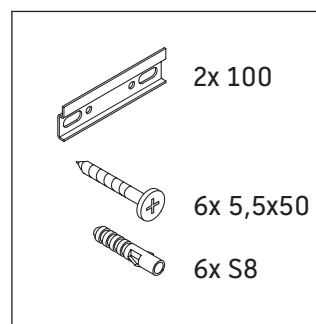

XBase

XB 6073

Montagehandleiding

D-Code # 034812

Aanwijzingen betreffende het gebruik

De badmeubel-serie voldoet aan de geldende normen en richtlijnen op het moment van de levering en is ontworpen voor gebruik in badkamers. Een direct contact met water, bijv. bij het douchen moet worden vermeden.