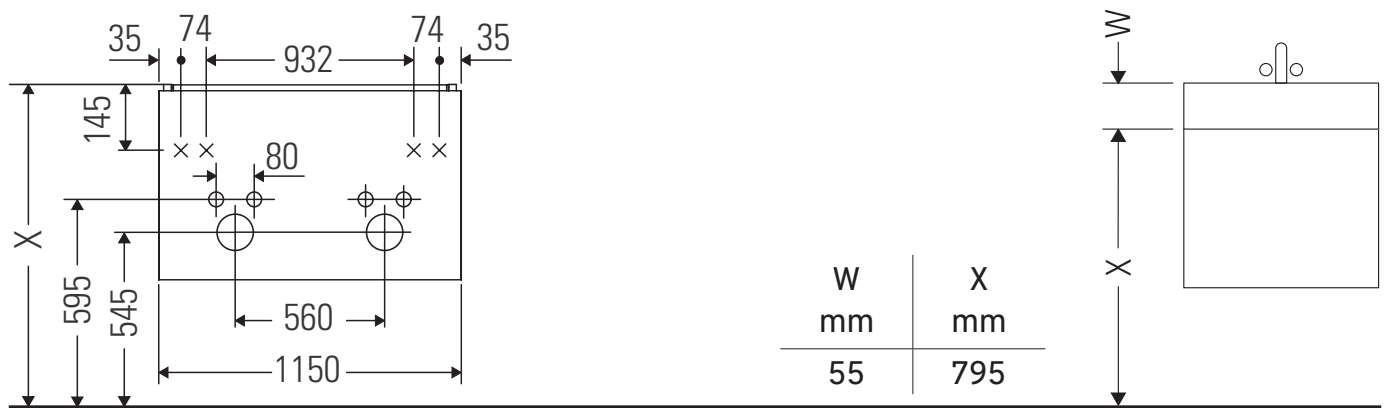

XBase

XB 6073

Montagehandleiding

D-Code # 034812

Aanwijzingen betreffende het gebruik

De badmeubel-serie voldoet aan de geldende normen en richtlijnen op het moment van de levering en is ontworpen voor gebruik in badkamers. Een direct contact met water, bijv. bij het douchen moet worden vermeden.