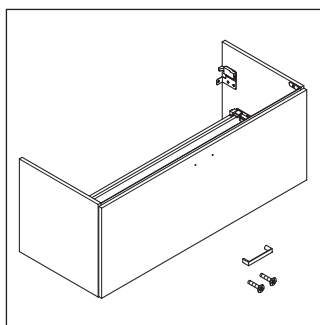

XBase

XB 6073

Montagehandleiding

D-Code # 034812

Aanwijzingen betreffende het gebruik

De badmeubel-serie voldoet aan de geldende normen en richtlijnen op het moment van de levering en is ontworpen voor gebruik in badkamers. Een direct contact met water, bijv. bij het douchen moet worden vermeden.