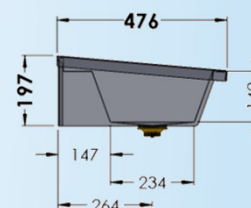

## Lavabo rigole en inox type mural pour 3 personnes

1800 mm x 490 mm x 430 mm

# 5.0-3-Z1

Information logistique :

poids  
1 colli

netto: 17,00kg

bruto: 20,00 kg