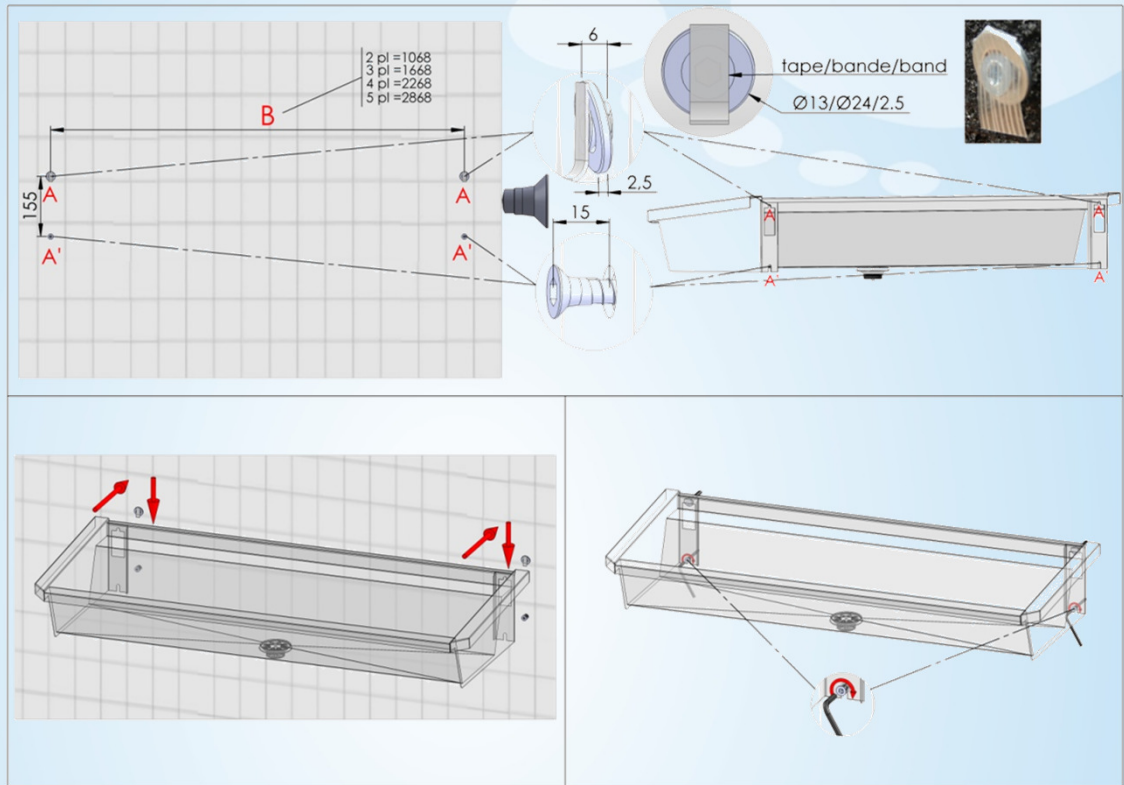

## Lavabo rigole en inox type mural pour 3 personnes

1800 mm x 490 mm x 430 mm

# 5.0-3-Z1

Information logistique :

poids  
1 colli

netto: 17,00kg

bruto: 20,00 kg

# Sanilav®

Fiche Technique

Montage-instructies – Instructions de montage  
 Mounting Instructions – Montage Anleitung

**A**  
 Bevestigingsgaten - Trous de fixation  
 Fixation – Befestigung

**B**  
 Na te meten – A mesurer  
 To measure – Nachmessen