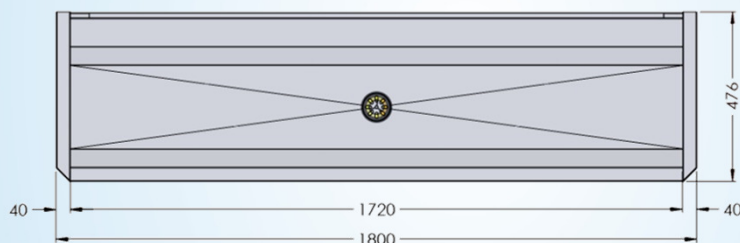

## Lavabo rigole en inox type mural pour 3 personnes

1800 mm x 490 mm x 430 mm

# 5.0-3-Z1

Information logistique :

poids  
1 colli

netto: 17,00kg

bruto: 20,00 kg