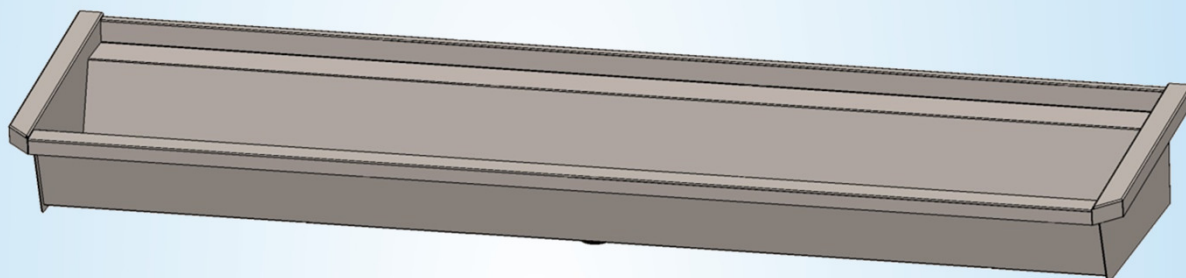

## Lavabo rigole en inox type mural pour 3 personnes

1800 mm x 490 mm x 430 mm

# 5.0-3-Z1

Information logistique :

poids  
1 colli

netto: 17,00kg

bruto: 20,00 kg