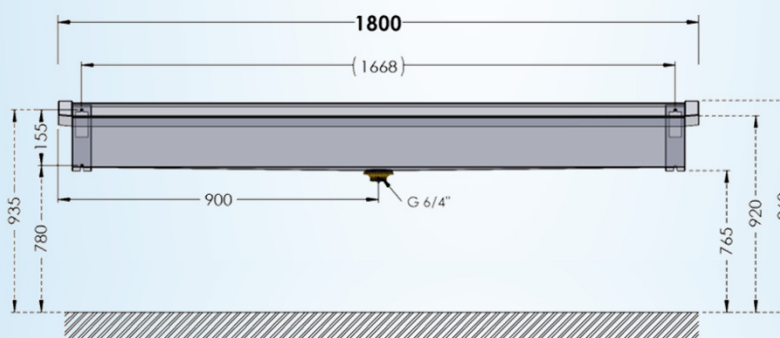

## Lavabo rigole en inox type mural pour 3 personnes

1800 mm x 490 mm x 430 mm

# 5.0-3-Z1

Information logistique :

poids  
1 colli

netto: 17,00kg

bruto: 20,00 kg