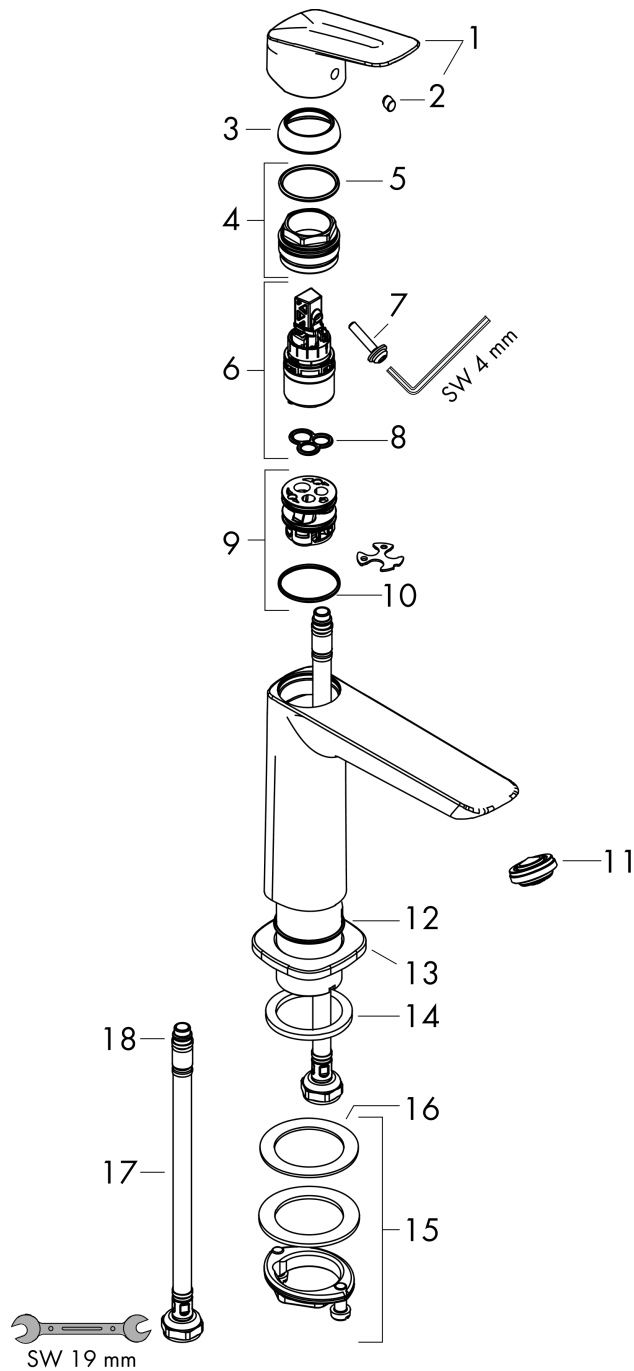

Logis

Fine wastafelmengkraan 240 zonder afvoer

Oppervlakte finish: **chrom** Artikelnummer: **71258000**

Beschrijving

- ComfortZone 240
- voorsprong uitloop 172 mm
- uitloophoogte: 232 mm
- greepvariant: rechte greep
- vaste uitloop
- straalsoort: normale straal
- maximale doorstroomhoeveelheid bij 3 bar: 5 l/min
- keramisch kardoes
- EU taxonomie: max 6l/min - substantiële bijdrage (SC) mogelijk

Artikeldetails

Vrijblijvende advies
verkoopprijs excl. BTW 182,00 €

Vrijblijvende advies
verkoopprijs incl. BTW 220,22 €

Technologie

Productfoto

Maattekening

Doorstroomdiagram

Logis

Fine wastafelmengkraan 240 zonder afvoer

Oppervlakte finish: **chrom** Artikelnummer: 71258000

Explosietekening

Bouwjaar: >06/21

Logis

Fine wastafelmengkraan 240 zonder afvoer

Oppervlakte finish: **chrom** Artikelnummer: **71258000**

Reserveonderdelenlijst

Bouwjaar: >06/21

Regel	Beschrijving	Artikelnummer	Prijs incl. BTW	VE
1	greep	94376000	-	1
2	greepstop	96338000	-	1
3	afdekkap	98863000	-	1
4	moer	98864000	-	1
5	O-ring 24x2	98388000	-	1
6	kardoes compl.	97685000	-	1
7	borgschroef	95140000	-	1
8	dichting	98865000	-	1
9	kardoesadapter	98866000	-	1
10	O-ring 23x2	98398000	-	1
11	perlator M24x1 (5 l/min)	94364000	-	1
12	O-ring 30x1,5	98433000	-	1
13	rozet	94382000	-	1
14	vlakdichting	98749000	-	1
15	schachtbevestigingsset compl. (Ø 32)	13961000	-	1
16	stelring	97548000	-	1
17	aansluitslang 600 mm M8x0,75 G3/8	96510000	-	1
18	O-ring 7x1,5	98422000	-	1
a	Afvoerplug Push-Open	50105000	-	1
b	schachtverlenging	13898000	-	1