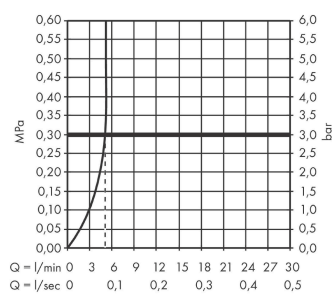

Artikeldetails

Vrijblijvende advies
verkoopprijs excl. BTW 182,00 €

Vrijblijvende advies
verkoopprijs incl. BTW 220,22 €

Technologie

Productfoto

Maattekening

Doorstroomdiagram

Logis