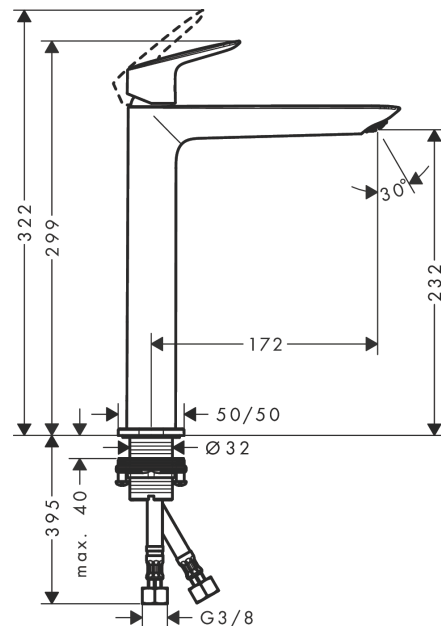

Maattekening