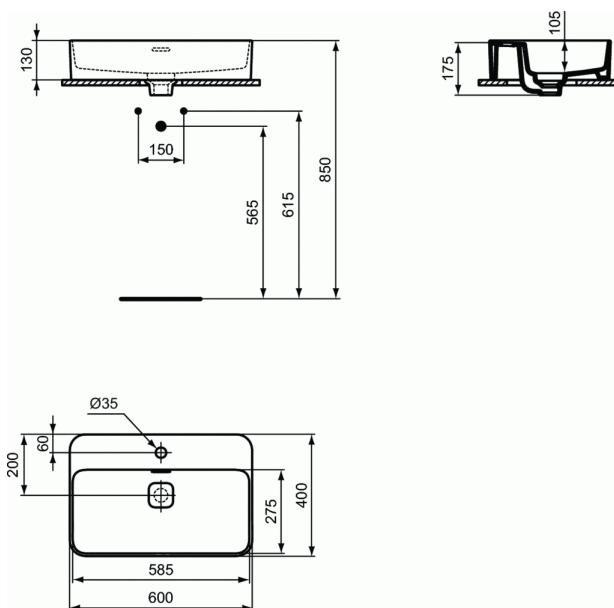

Product code: T2998

STRADA II

Opbouwwastafel 600x400mm met overloop, doorstoken kraangat

Opbouwwastafel 600x400mm met overloop, doorstoken kraangat

KLEUREN*

01

* 01 = Wit