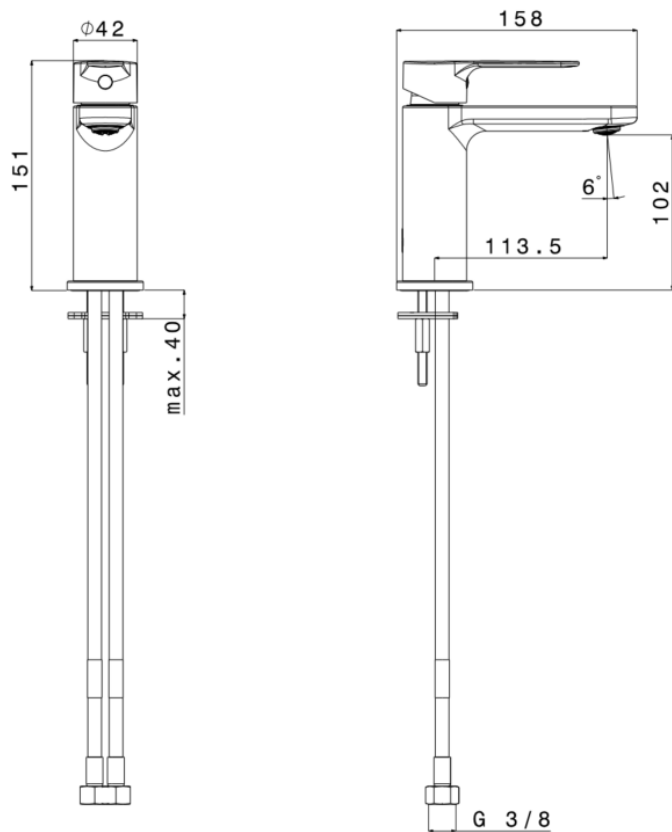

Van Marcke

NERO – WASTAFELMENGKRAAN - CHROOM

SKU 156590

AFBEELDING

MAATTEKENING

2021

Afmetingen en assortiment kunnen worden gewijzigd zonder voorafgaandelijk bericht

F156590N

Type kraan	Wastafelmengkraan zonder afvoer
Afwerking	Chroom
Materiaal	Messing
Debiet bij 3 bar	7,4 l/min. Vol 14,7 l/min
Automatische lediging	Nee
Type uitloop	Vaste uitloop, sprong 113.5 mm
Type straalbreker	Waterbesparend
Type aansluiting	Flexibels - G 3/8"
Type binnenwerk	Keramische schijven – 2-trapsbediening, waterbesparend
Greep	Metaal, betere grip
Boring kraangat Ø	Ø 35 mm
Bevestiging	1-gats
Keuringen	NF, ACS
Netto gewicht	1.33 kg
Garantie	5 jaar
Extra's	Flexibels inbegrepen