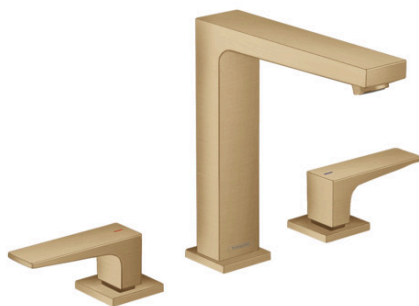

Metropol

3-gats wastafelmengkraan 160 met rechte greep en afvoerplug

Oppervlakte finish: **Brushed Bronze** Artikelnummer: **32515140**

Beschrijving

- ComfortZone 160
- voorsprong uitloop 152 mm
- uitloophoogte: 159 mm
- greepvariant: rechte greep
- vaste uitloop
- maximale doorstroomhoeveelheid bij 3 bar: 5 l/min
- keramische kranen warm/koud 90°
- incl. PushOpen G 1 ¼ wastegarnituur
- materiaal afvoergarnituur: Metaal
- EU taxonomie: max 6l/min - substantiële bijdrage (SC) mogelijk
- Kiwa K6110_Mechanical Mixers EN200

Artikeldetails

Vrijblijvende advies verkoopprijs excl. BTW 698,75 €

Vrijblijvende advies verkoopprijs incl. BTW 845,49 €

Technologie

Designprijzen

Productfoto

Maattekening

Doorstroomdiagram