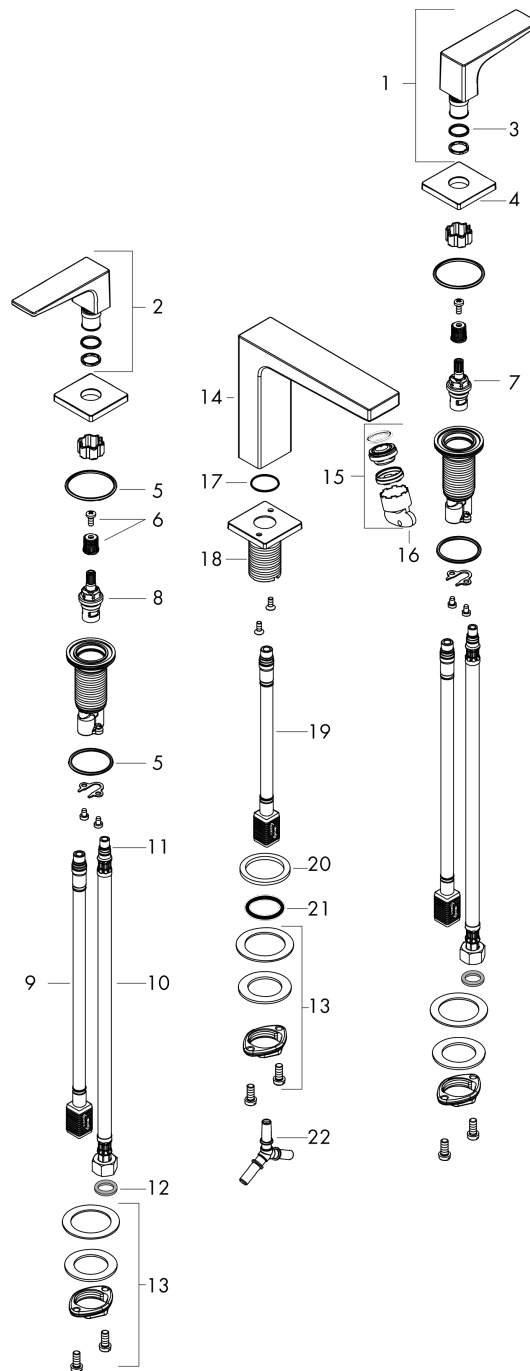

Metropol

3-gats wastafelmengkraan 160 met rechte greep en afvoerplug

Oppervlakte finish: **Brushed Bronze** Artikelnummer: **32515140**

Beschrijving

- ComfortZone 160
- voorsprong uitloop 152 mm
- uitloophoogte: 159 mm
- greepvariant: rechte greep
- vaste uitloop
- maximale doorstroomhoeveelheid bij 3 bar: 5 l/min
- keramische kranen warm/koud 90°
- incl. PushOpen G 1 ¼ wastegarnituur
- materiaal afvoergarnituur: Metaal
- EU taxonomie: max 6l/min - substantiële bijdrage (SC) mogelijk
- Kiwa K6110_Mechanical Mixers EN200

Metropol
3-gats wastafelmengkraan 160 met rechte greep en afvoerplug
 Oppervlakte finish: **Brushed Bronze** Artikelnummer: **32515140**

Explosietekening

Bouwjaar: >07/19

Metropol**3-gats wastafelmengkraan 160 met rechte greep en afvoerplug**Oppervlakte finish: **Brushed Bronze**Artikelnummer: **32515140****Reserveonderdelenlijst**

Bouwjaar: >07/19

Regel	Beschrijving	Artikelnummer	Prijs incl. BTW	VE
1	greep koud	92917140	-	1
2	greep warm	92916140	-	1
3	O-Ring 14x1,5	98201000	-	1
4	rozet	92915140	-	1
5	O-ring 33x2,5	92907000	-	1
6	greepadapter m. schroef	98932000	-	1
7	bovendeel links sluitend	95366000	-	1
8	bovendeel rechts sluitend	98817000	-	1
9	aansluitslang 400 mm M10x1	92914000	-	1
10	aansluitslang 450 mm M8x0,75 G3/8	97206000	-	1
11	O-ring 7x1,5	98422000	-	1
12	dichtingsset	95581000	-	1
13	schachtbevestigingsset compl. (Ø 28)	92909000	-	1
14	uitloop 160 mm	93158140	-	1
15	perlator M24x1 (5 l/min)	92996000	-	1
16	servicesleutel	95661000	-	1
17	O-ring 21x1,5	98219000	-	1
18	rozet voor uitloop	92906140	-	1
19	aansluitslang 200 mm M10x1	92913000	-	1
20	vlakdichting	98749000	-	1
21	O-ring 26x4	92191000	-	1
22	slangaansluitbocht	92905000	-	1
a	Afvoerplug Push-Open	50100140	-	1