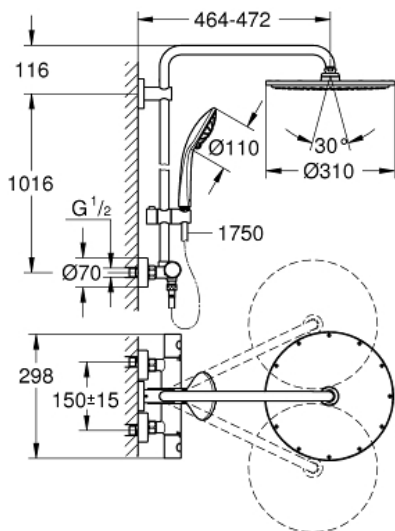

GROHE

Descriptif Produit:

EUPHORIA SYSTEM 310

Système de douche thermostatique pour montage mural

Spécifications Produit:

constitué de :

- bras de douche de 450 mm orientable
- mitigeur thermostatique incluant la fonction Aquadimmer permet la sélection de la douche de tête et la douchette Rainshower Cosmopolitan douche de tête 310 mm en métal (27 477 000)

1 jet: Rain

avec rotule

angle de rotation $\pm 15^\circ$

- douche à main Euphoria Massage Ø 110 mm (27 221 000)
- curseur réglable en hauteur
- flexible Silverflex 1750 mm (28 388 000)

GROHE TurboStat Régulation thermostatique quasi-instantanée