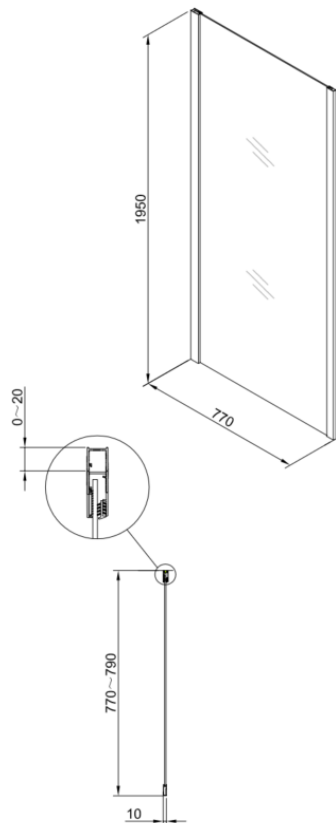

PROFI – PAROI FIXE – 800 X 1950 MM

SKU 224642

PHOTO:

DIMENSIONS:

2023

F224642F

Les dimensions, ainsi que l'assortiment peuvent subir des modifications sans avis préalable.

Type de porte de douche	Paroi fixe
Matière profils	Aluminium
Finitions profils	Chrome
Finitions verre	Verre de sécurité transparent
Épaisseur verre	5 mm
Traitement verre	Easy clean
Combinaisons	Porte pivotante ou coulissante
Sens de rotation	/
Extensibilité	770-790 mm
Largeur d'accès	/
Radius	/
Réversible	Oui
Poignée	Non
Charnière / roulettes	Non
Panneaux démontables	/
Fermeture magnétique	Non
Avec set de fixation	Oui
Sans cadre	Pas de profils horizontaux
Certificats	CE
Poids net	18.50 kg
Garantie	5 ans