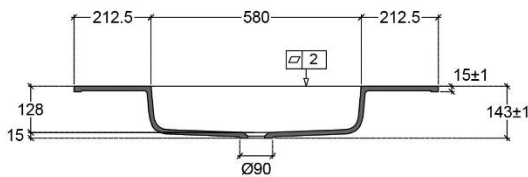

**INTEGRATED TABLET WITH 1 WASHBASIN**

**SKU 933799**

**DIMENSIONS:**      **Length: 1005 mm**  
                                 **Width: 505 mm**  
                                 **Height: 143 mm**

05.2018

<b>Washbasin</b>	<b>Integrated</b>
<b>Material</b>	<b>Ceramilux</b>
<b>Colour</b>	<b>Matt white</b>
<b>Tap hole</b>	<b>No</b>
<b>Overflow</b>	<b>No</b>
<b>Waste hole</b>	<b>Yes</b>
<b>Weight</b>	<b>17.5 kg</b>