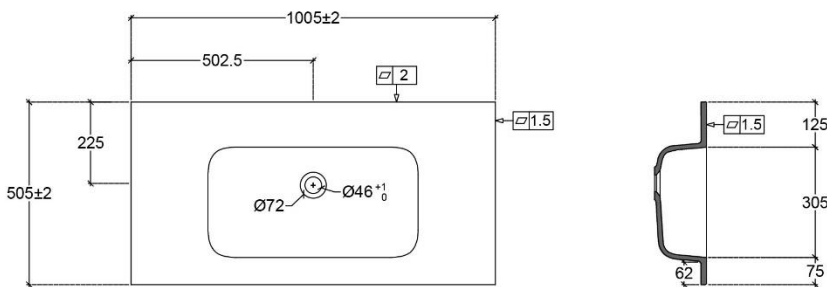

**INTEGRATED TABLET WITH 1 WASHBASIN**

**SKU 933799**

**DIMENSIONS:**      **Length: 1005 mm**  
                                 **Width: 505 mm**  
                                 **Height: 143 mm**

05.2018

<b>Washbasin</b>	<b>Integrated</b>
<b>Material</b>	<b>Ceramilux</b>
<b>Colour</b>	<b>Matt white</b>
<b>Tap hole</b>	<b>No</b>
<b>Overflow</b>	<b>No</b>
<b>Waste hole</b>	<b>Yes</b>
<b>Weight</b>	<b>17.5 kg</b>