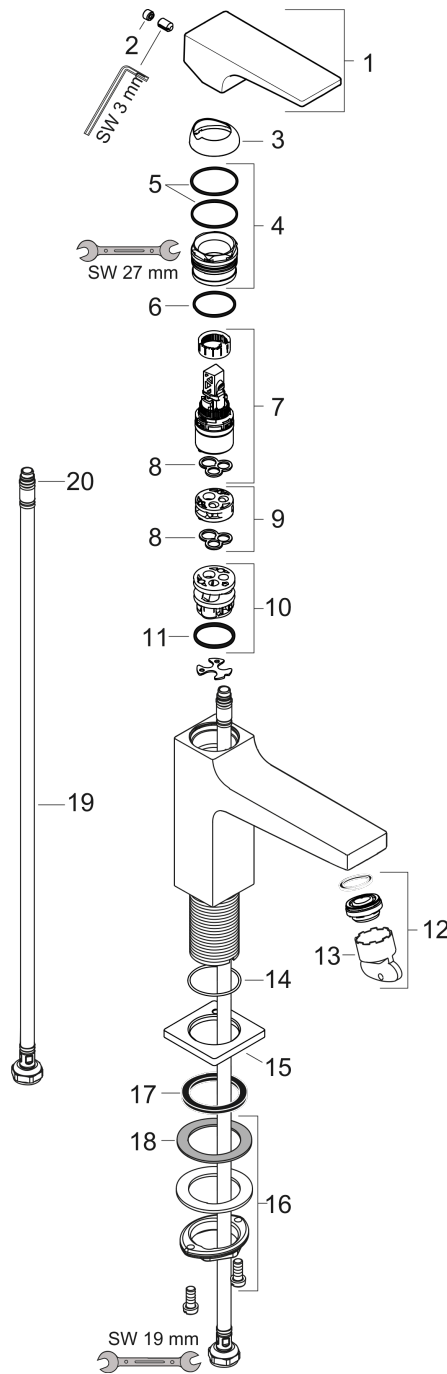

Metropol

ééngreeps wastafelmengkraan 110 met afvoerplug

Oppervlakte finish: **Polished Gold Optic** Artikelnummer: **32507990**

Beschrijving

- ComfortZone 110
- voorsprong uitloop 135 mm
- uitloophoogte: 117 mm
- greepvariant: rechte greep
- vaste uitloop
- straalsoort: normale straal
- maximale doorstroomhoeveelheid bij 3 bar: 5 l/min
- keramisch kardoes
- incl. PushOpen G 1 ¼ wastegarnituur
- materiaal afvoergarnituur: Metaal
- EU taxonomie: max 6l/min - substantiële bijdrage (SC) mogelijk
- Kiwa K6161_Mechanical Mixers EN817

Maattekening

Metropol

ééngreeps wastafelmengkraan 110 met afvoerplug

Oppervlakte finish: **Polished Gold Optic** Artikelnummer: **32507990**

Doorstroomdiagram

Metropol

ééngreeps wastafelmengkraan 110 met afvoerplug

Oppervlakte finish: **Polished Gold Optic** Artikelnummer: **32507990**

Explosietekening

Bouwjaar: >07/19

Metropol**ééngreeps wastafelmengkraan 110 met afvoerplug**Oppervlakte finish: **Polished Gold Optic** Artikelnummer: **32507990****Reserveonderdelenlijst**

Bouwjaar: >07/19

Regel	Beschrijving	Artikelnummer	Prijs incl. BTW	VE
1	greep	92995990	-	1
2	greepstop	95704000	-	1
3	afdekkap	92625990	-	1
4	moer	92689000	-	1
5	O-ring 27x1,5	92527000	-	1
6	O-ring 25x1,5	98146000	-	1
7	kardoes compl.	97685000	-	1
8	dichting	98865000	-	1
9	kardoesadapter	92628000	-	1
10	kardoesadapter	98866000	-	1
11	O-ring 23x2	98398000	-	1
12	perlator M24x1 (5 l/min)	92996000	-	1
13	servicesleutel	95661000	-	1
14	O-ring 32x1,5	92936000	-	1
15	rozet	93048990	-	1
16	schachtbevestigingsset compl. (Ø 32)	13961000	-	1
17	vlakdichting	98749000	-	1
18	stelring	97548000	-	1
19	aansluitslang 600 mm M8x0,75 G3/8	96556000	-	1
20	O-ring 6,6x1,6	93019000	-	1
a	Afvoerplug Push-Open	50100990	-	1
b	schachtverlenging	13898000	-	1