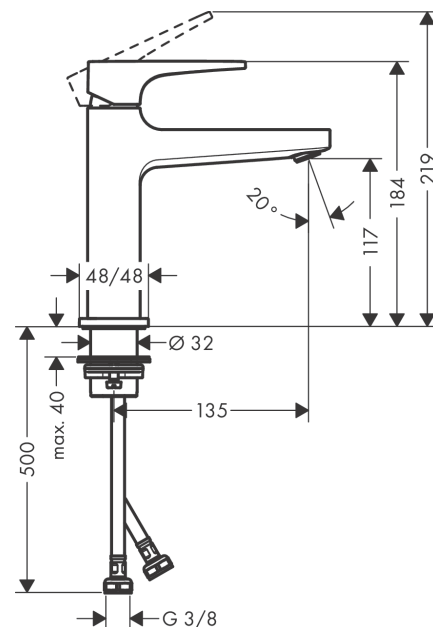

Metropol

ééngreeps wastafelmengkraan 110 met afvoerplug

Oppervlakte finish: **Polished Gold Optic** Artikelnummer: **32507990**

Beschrijving

- ComfortZone 110
- voorsprong uitloop 135 mm
- uitloophoogte: 117 mm
- greepvariant: rechte greep
- vaste uitloop
- straalsoort: normale straal
- maximale doorstroomhoeveelheid bij 3 bar: 5 l/min
- keramisch kardoes
- incl. PushOpen G 1 ¼ wastegarnituur
- materiaal afvoergarnituur: Metaal
- EU taxonomie: max 6l/min - substantiële bijdrage (SC) mogelijk
- Kiwa K6161_Mechanical Mixers EN817

Maattekening

Metropol

ééngreeps wastafelmengkraan 110 met afvoerplug

Oppervlakte finish: **Polished Gold Optic** Artikelnummer: **32507990**

Doorstroomdiagram

Metropol

ééngreeps wastafelmengkraan 110 met afvoerplug

Oppervlakte finish: **Polished Gold Optic** Artikelnummer: **32507990**

Explosietekening

Bouwjaar: >07/19

Metropol**ééngreeps wastafelmengkraan 110 met afvoerplug**Oppervlakte finish: **Polished Gold Optic** Artikelnummer: **32507990****Reserveonderdelenlijst**

Bouwjaar: >07/19

Regel	Beschrijving	Artikelnummer	Prijs incl. BTW	VE
1	greep	92995990	-	1
2	greepstop	95704000	-	1
3	afdekkap	92625990	-	1
4	moer	92689000	-	1
5	O-ring 27x1,5	92527000	-	1
6	O-ring 25x1,5	98146000	-	1
7	kardoes compl.	97685000	-	1
8	dichting	98865000	-	1
9	kardoesadapter	92628000	-	1
10	kardoesadapter	98866000	-	1
11	O-ring 23x2	98398000	-	1
12	perlator M24x1 (5 l/min)	92996000	-	1
13	servicesleutel	95661000	-	1
14	O-ring 32x1,5	92936000	-	1
15	rozet	93048990	-	1
16	schachtbevestigingsset compl. (Ø 32)	13961000	-	1
17	vlakdichting	98749000	-	1
18	stelring	97548000	-	1
19	aansluitslang 600 mm M8x0,75 G3/8	96556000	-	1
20	O-ring 6,6x1,6	93019000	-	1
a	Afvoerplug Push-Open	50100990	-	1
b	schachtverlenging	13898000	-	1