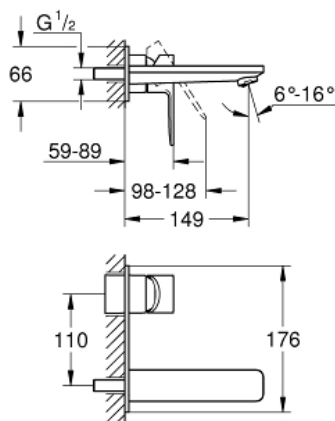

LINEARE

Mitigeur monocommande 2 trous lavabo Taille M

Référence : 19409001

GROHE nv – sa
Leuvensesteenweg 369 | 1932 Zaventem
T: 02/223 17 60 | E-mail: info.be@grohe.com

Pure Freude
an Wasser

GROHE

Descriptif Produit:

LINEARE
Mitigeur monocommande 2 trous lavabo
Taille M

Spécifications Produit:

montage mural
à combiner impérativement avec :
23 571 000
livré sans le corps encastré
rosace en métal
levier en métal
GROHE StarLight: chrome éclatant et durable
GROHE EcoJoy: mousseur économique, 5,7 l/min
GROHE AquaGuide mousseur ajustable
entr'axe: 110 mm
saillie 149 mm
pression minimale recommandée 1.0 bar