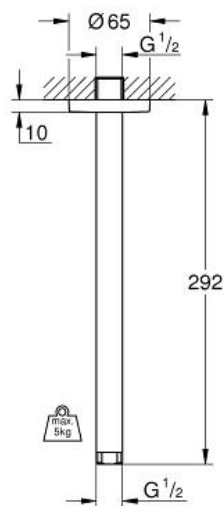

RAINSOWER
Verticale douche-arm
plafondmontage 292 mm
MODEL # 28497000

GROHE nv - sa | Diependaalweg 4a | 3020 Winksele
Tel: +32 (0) 16 23 06 60 | Fax: +32 (0) 16 23 90 70
Mail: info.be@grohe.com

Pure Freude
an Wasser

GROHE

Product Description:
Verticale douche-arm
plafondmontage 292 mm

Standard Specification:
metaal
aansluiting 1/2"
GROHE StarLight schitterende chroomafwerking

Color:
 28497000 chroom