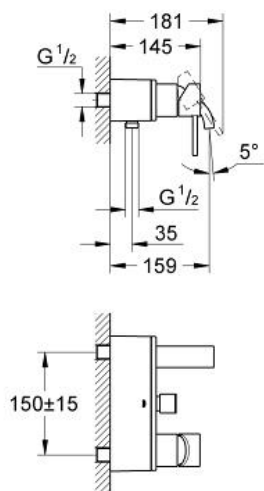

### Product Description:

Eéngreepsmengkraan voor bad/douche 1/2"