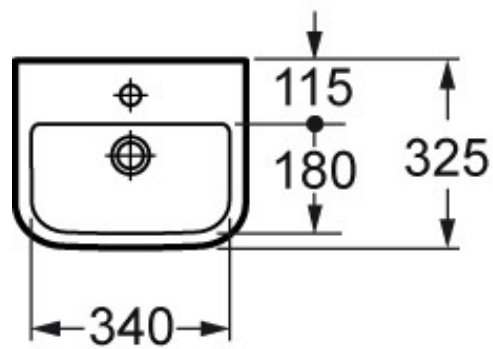

SUN – HANDENWASSER

SKU 018552

SUN – HANDENWASSER

SKU 018552

<u>Afmetingen:</u>	breedte: 400 mm diepte: 325 mm hoogte: 120 mm
<u>Materiaal:</u>	porselein
<u>Kleur:</u>	wit
<u>Bevestiging:</u>	wandmontage
<u>Kenmerken:</u>	- handenwasser 40 cm - met kraangat centraal - met overloop