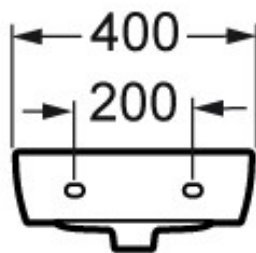

SUN – HANDENWASSER

SKU 018552

SUN – HANDENWASSER

SKU 018552

<u>Afmetingen:</u>	breedte: 400 mm diepte: 325 mm hoogte: 120 mm
<u>Materiaal:</u>	porselein
<u>Kleur:</u>	wit
<u>Bevestiging:</u>	wandmontage
<u>Kenmerken:</u>	- handenwasser 40 cm - met kraangat centraal - met overloop