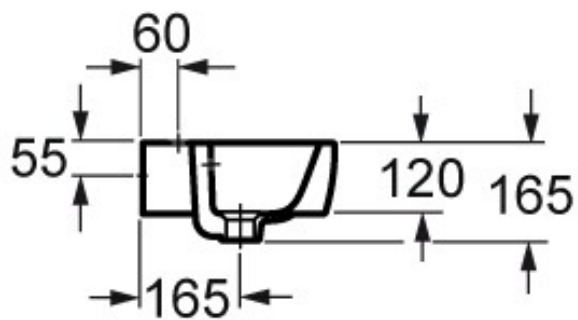

SUN – HANDENWASSER

SKU 018552

SUN – HANDENWASSER

SKU 018552

<u>Afmetingen:</u>	breedte: 400 mm diepte: 325 mm hoogte: 120 mm
<u>Materiaal:</u>	porselein
<u>Kleur:</u>	wit
<u>Bevestiging:</u>	wandmontage
<u>Kenmerken:</u>	- handenwasser 40 cm - met kraangat centraal - met overloop