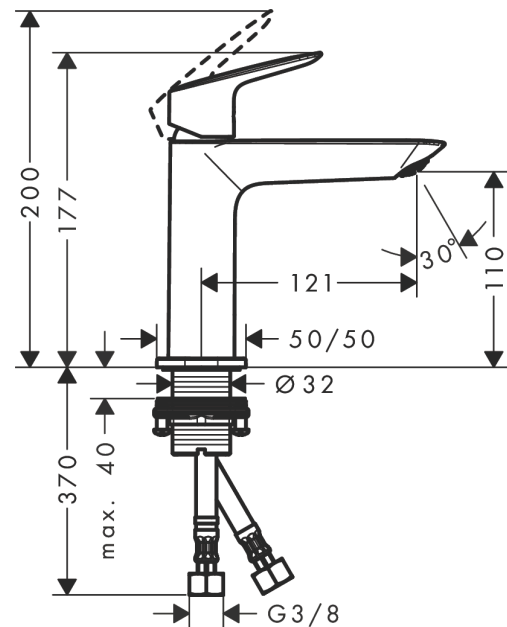

Logis

Fine ééngreeps wastafelmengkraan 100 met afvoerplug

Oppervlakte finish: **mat zwart** Artikelnummer: **71252670**

Beschrijving

- ComfortZone 110
- voorsprong uitloop 121 mm
- uitloophoogte: 110 mm
- greepvariant: rechte greep
- vaste uitloop
- straalsoort: normale straal
- maximale doorstroomhoeveelheid bij 3 bar: 5 l/min
- keramisch kardoes
- incl. PushOpen G 1 ¼ wastegarnituur
- materiaal afvoergarnituur: synthetisch
- EU taxonomie: max 6l/min - substantiële bijdrage (SC) mogelijk

Artikeldetails

Vrijblijvende advies
verkoopprijs excl. BTW 149,80 €

Vrijblijvende advies
verkoopprijs incl. BTW 181,26 €

Technologie

Productfoto

Maattekening

Doorstroomdiagram