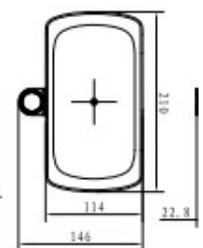

**CALUSO – COMPLEET DOUCHESET – 3 JETS**

**SKU 186141**

Rev.

Afmetingen en assortiment kunnen worden gewijzigd zonder voorafgaandelijk bericht.

F186141N

---

**CALUSO – COMPLEET DOUCHESET – 3 JETS**

**SKU 186141**

<u>Afmetingen:</u>	doucheset hoogte: 750 mm
<u>Kleur:</u>	chrom
<u>Bevestiging:</u>	muur gemonteerd
<u>Kenmerken:</u>	<ul style="list-style-type: none"><li>- doucheset compleet</li><li>- handdouche met verstelbare houder</li><li>- 3 jets: oxygen spray, oxygen massage, oxygen spray+massage</li><li>- waterbesparend: debiet 6l/min</li><li>- met anti-kalknoppen</li><li>- met gladde doucheflexibel</li><li>- met aanpasbaar</li><li>- anti-kras</li><li>- anti-twist</li><li>- anti-knik</li><li>- met zeepbakje</li><li>- met bevestigingen inbegrepen</li><li>- universele aansluiting 1/2"</li></ul>