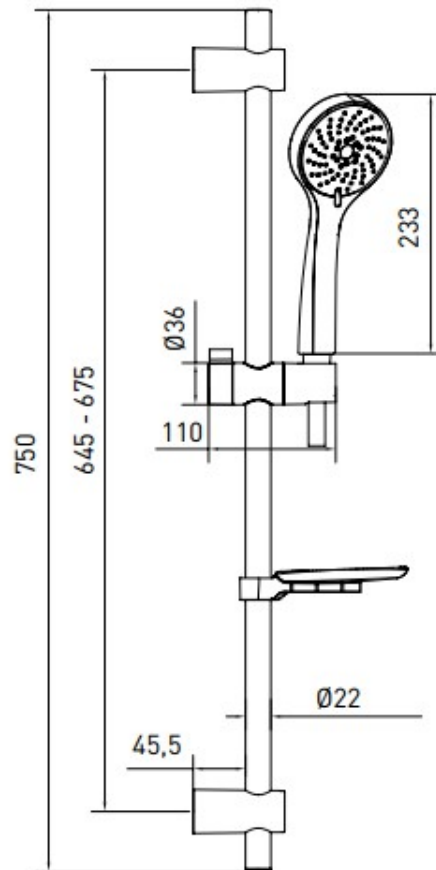

**CALUSO – COMPLEET DOUCHESET – 3 JETS**

**SKU 186141**

Rev.

Afmetingen en assortiment kunnen worden gewijzigd zonder voorafgaandelijk bericht.

F186141N

---

**CALUSO – COMPLEET DOUCHESET – 3 JETS**

**SKU 186141**

<u>Afmetingen:</u>	doucheset hoogte: 750 mm
<u>Kleur:</u>	chrom
<u>Bevestiging:</u>	muur gemonteerd
<u>Kenmerken:</u>	<ul style="list-style-type: none"><li>- doucheset compleet</li><li>- handdouche met verstelbare houder</li><li>- 3 jets: oxygen spray, oxygen massage, oxygen spray+massage</li><li>- waterbesparend: debiet 6l/min</li><li>- met anti-kalknoppen</li><li>- met gladde doucheflexibel</li><li>- met aanpasbaar</li><li>- anti-kras</li><li>- anti-twist</li><li>- anti-knik</li><li>- met zeepbakje</li><li>- met bevestigingen inbegrepen</li><li>- universele aansluiting 1/2"</li></ul>

Rev.

Afmetingen en assortiment kunnen worden gewijzigd zonder voorafgaandelijk bericht.

F186141N