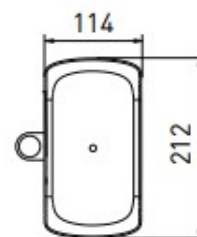

**CALUSO – COMPLEET DOUCHESET – 3 JETS**

**SKU 186141**

Rev.

Afmetingen en assortiment kunnen worden gewijzigd zonder voorafgaandelijk bericht.

F186141N

---

**CALUSO – COMPLEET DOUCHESET – 3 JETS**

**SKU 186141**

<u>Afmetingen:</u>	doucheset hoogte: 750 mm
<u>Kleur:</u>	chrom
<u>Bevestiging:</u>	muur gemonteerd
<u>Kenmerken:</u>	<ul style="list-style-type: none"><li>- doucheset compleet</li><li>- handdouche met verstelbare houder</li><li>- 3 jets: oxygen spray, oxygen massage, oxygen spray+massage</li><li>- waterbesparend: debiet 6l/min</li><li>- met anti-kalknoppen</li><li>- met gladde doucheflexibel</li><li>- met aanpasbaar</li><li>- anti-kras</li><li>- anti-twist</li><li>- anti-knik</li><li>- met zeepbakje</li><li>- met bevestigingen inbegrepen</li><li>- universele aansluiting 1/2"</li></ul>