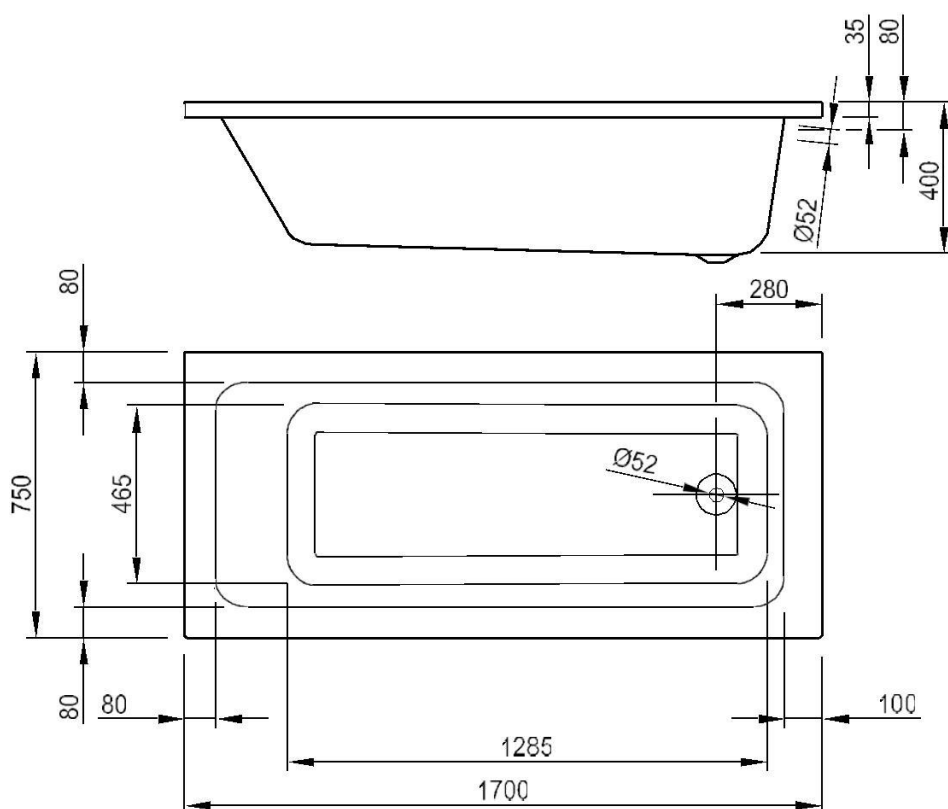

ZEN II – BAIGNOIRE À ENCASTRER – 170X75

SKU 119572

ZEN II – BAIGNOIRE À ENCASTRER – 170X75

SKU 119572

- Dimensions: longueur : 1700 mm
largeur: 750 mm
hauteur: 400 mm
- Matériel: acrylique – 4 mm – NF approuvé
- Couleur: blanc
- Caractéristiques:
- baignoire à encastrer
 - mono
 - trop-plein diamètre 52 mm
 - drainage diamètre 52 mm
 - fibres de verre et de résine est pulvérisée sur l'extérieur et également sur les points de renfort et la plaque de base en bois sur laquelle les pieds sont assemblés
 - pieds inclus
 - isolant
 - facile à nettoyer
 - CE approuvé
- Poids: 23 kg
- Contenu: 190 litres
- Option:
- poignée de bain: sku 119562
 - siphon standard: sku 130011