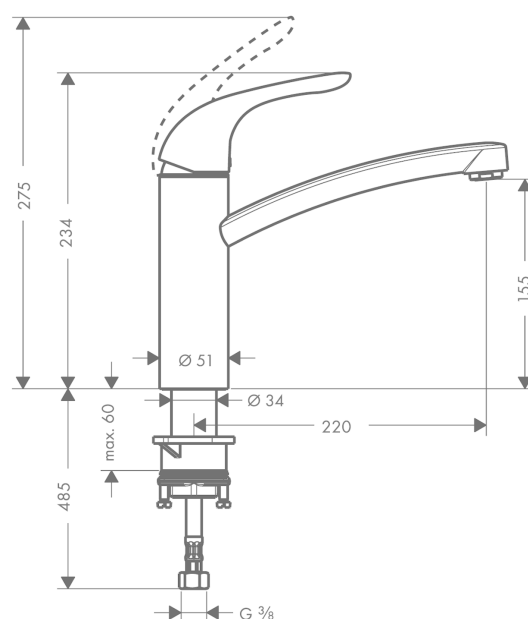

Focus E

Focus E

Surfaces: **chromé** N° Art.: **31780000**

Description

Caractéristiques

- bec mobile 360°
- jet normal
- débit 12 l/min
- cartouche à disques céramiques
- flexible de raccordement G 3/8
- convient au chauffe-eau instantané
- groupe de bruit: I
- classe de débit: A

Technologie

Photo du produit

Plan coté

Schéma d'écoulement