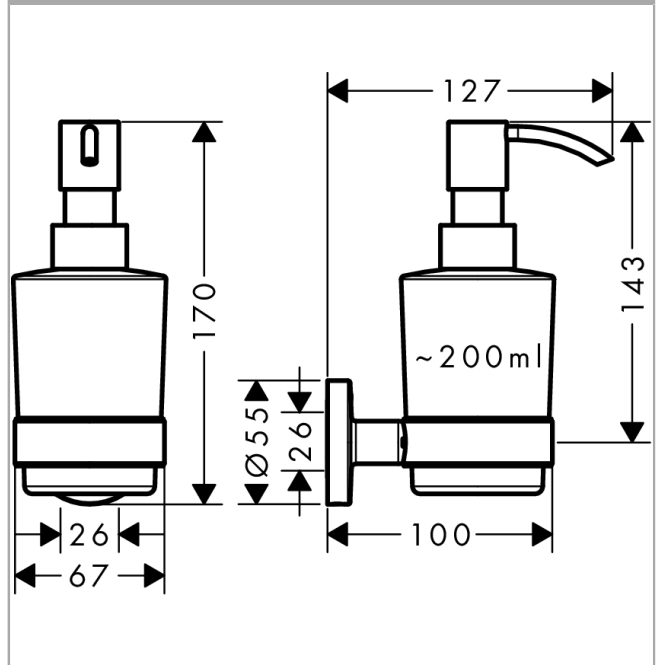

Maattekening