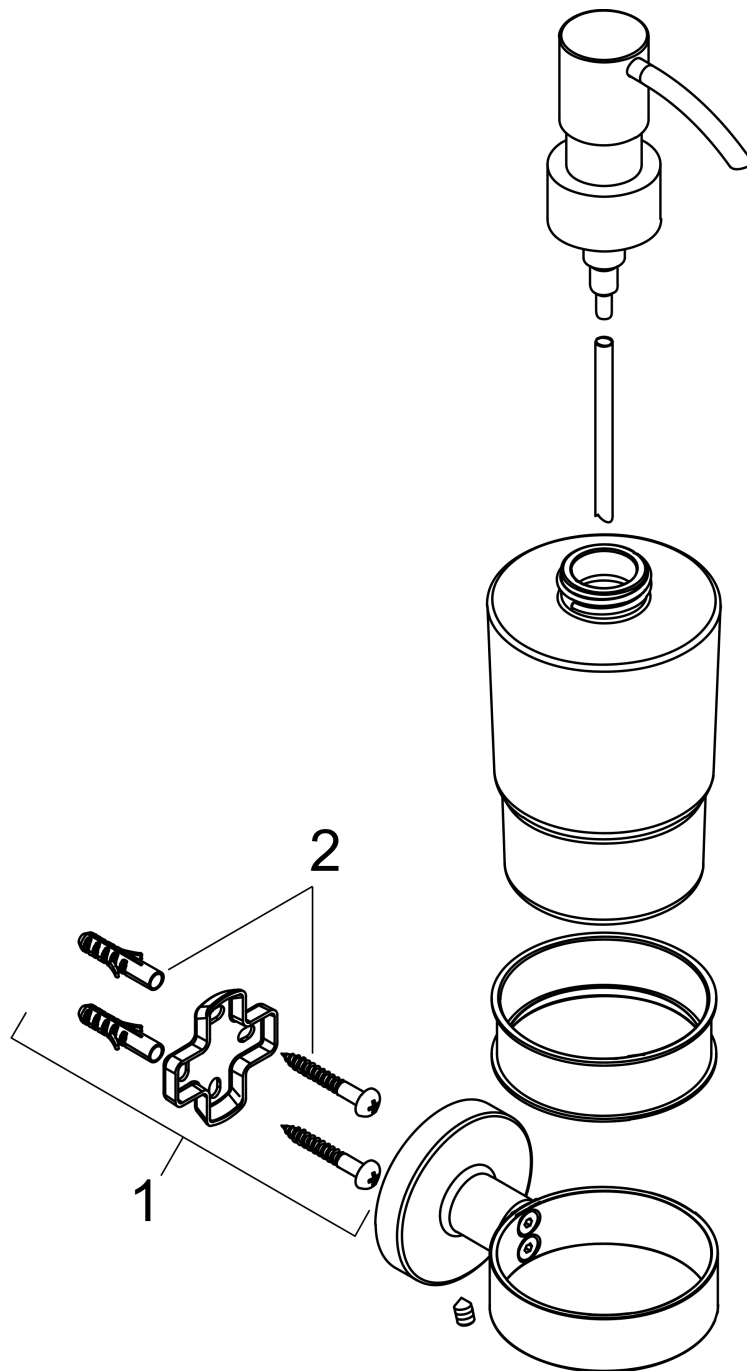

### Beschrijving

- wandmontage
- houder materiaal: metaal
- materiaal container: mat glas
- soort zeep: vloeibare zeep
- vulcapaciteit 200 ml
- dosering 2 ml
- met bevestigingsmateriaal
- verborgen bevestiging
- boorafstand: 26 mm
- diameter boorgat: 6 mm

### Maattekening

Logis Universal  
zeepompje  
Oppervlak: chroom

Artikelnummer: 41714000

Explosietekening

Bouwjaar: >04/18

**Logis Universal  
zeppompje**

Oppervlak: **chrom** Artikelnummer: **41714000**

**Reserveonderdelenlijst**