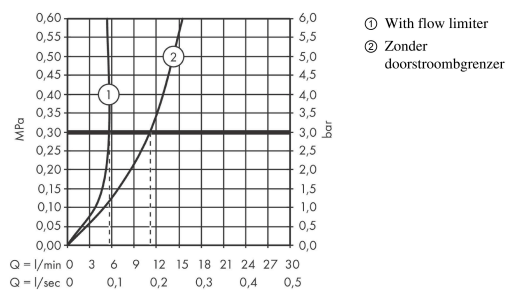

Doorstroomdiagram