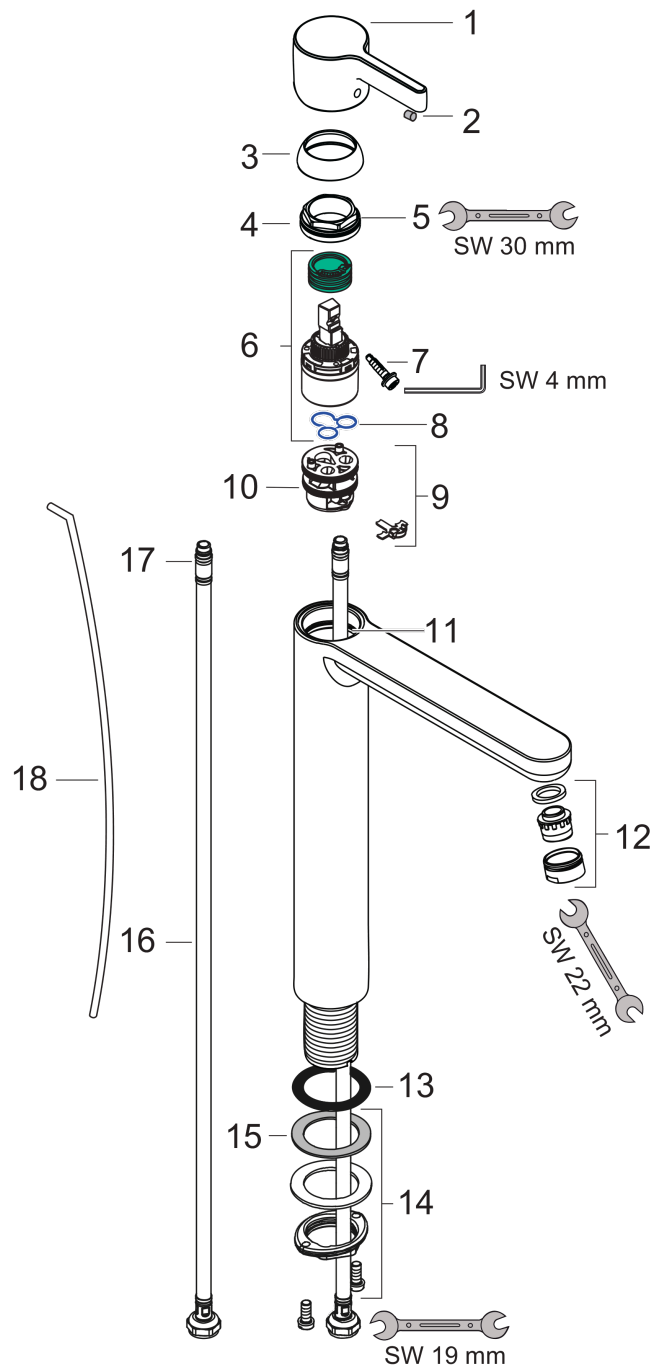

Metris S

ééngreeps wastafelmengkraan 260 met trekwaste

Oppervlakte finish: **chrom** Artikelnummer: **31022000**

Beschrijving

- ComfortZone 260
- voorsprong uitloop 189 mm
- uitloophoogte: 251 mm
- greepvariant: rechte greep
- vaste uitloop
- straalsoort: normale straal
- maximale doorstroomhoeveelheid bij 3 bar: 5 l/min
- keramisch kardoes
- pop-up afvoergarnituur G 1¼
- materiaal afvoergarnituur: Metaal
- Kiwa K6161_Mechanical Mixers EN817
- EPD Basin Faucets

ééngreeps wastafelmengkraan 260 met trekwaste

Oppervlakte finish: **chrom** Artikelnummer: **31022000**

Explosietekening

Bouwjaar: >04/17

Metris S**ééngreeps wastafelmengkraan 260 met trekwaste**Oppervlakte finish: **chrom** Artikelnummer: **31022000****Reserveonderdelenlijst**

Bouwjaar: >04/17

Regel	Beschrijving	Artikelnummer	Prijs incl. BTW	VE
1	greep	31093000	-	1
2	greepstop	96338000	-	1
3	afdekkap	97406000	-	1
4	moer	97209000	-	1
5	O-Ring 32x2	98193000	-	1
6	kardoes compl.	92730000	-	1
7	borgschroef	95140000	-	1
8	dichting	95008000	-	1
9	kardoesadapter	98750000	-	1
10	O-Ring 30x2	98186000	-	1
11	O-ring 35x2	92604000	-	1
12	perlator M24x1 (5 l/min)	13185000	-	1
13	vlakdichting	98749000	-	1
14	schachtbevestigingsset compl. (Ø 32)	13961000	-	1
15	stelring	97548000	-	1
16	aansluitslang 900 mm M8x0,75 G3/8	96316000	-	1
17	O-ring 6,6x1,6	93019000	-	1
18	trekstang	96657000	-	1
a	afvoergarnituur	94139000	-	1
b	schachtverlenging	13898000	-	1