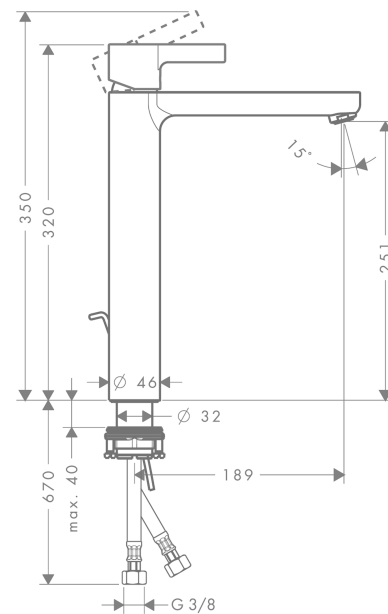

Maattekening