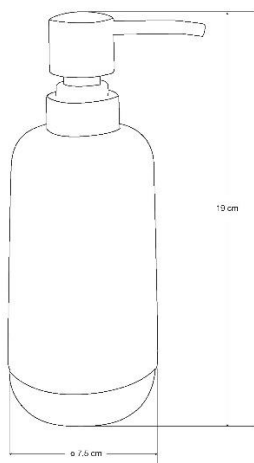

NATURAL KEPA – DISTRIBUTEUR DE SAVON - À POSER

SKU 215745

DIMENSIONS:

Largeur: 190 mm
Profondeur: 75 mm

Matériel	Ciment / Cuivre
Colour	Gris

06.2018

F215745f

Différences de couleur sont possible à cause des caratéristiques naturelles des produits.
Les dimensions, ainsi que l'assortiment peuvent subir des modifications sans avis préalable.