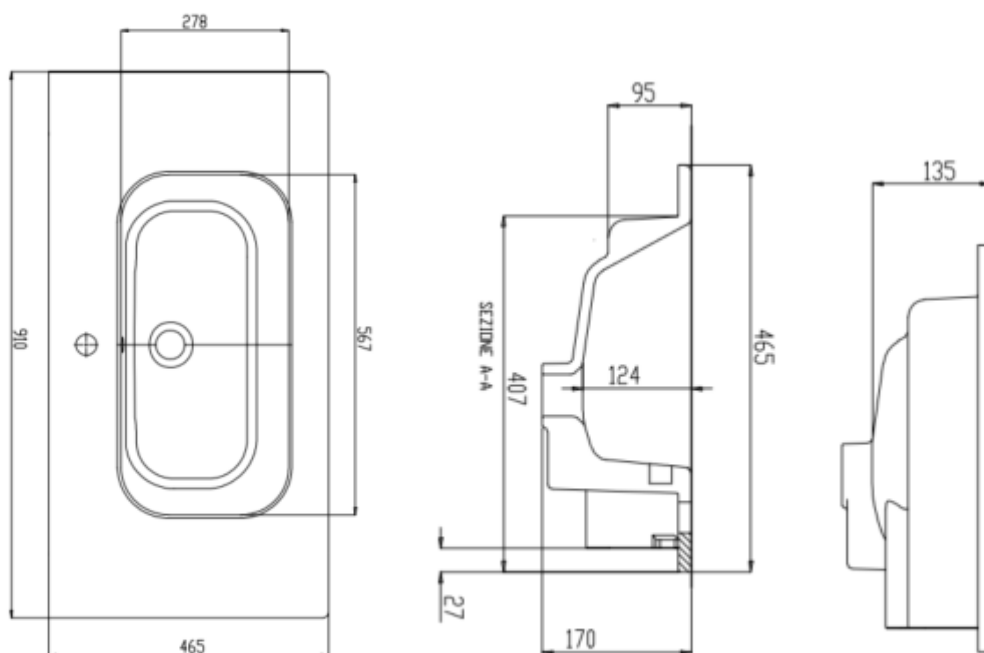

CETTINA - LAVABO 90 – NOIR MAT

SKU 933728

DIMENSIONS:

Longueur: 910 mm
 Profondeur: 465 mm
 Hauteur: 170 mm

Type lavabo	Tablette – 1 lavabo
Matière	Porcelaine
Couleur	Noir mat
Montage	Tablette
Avec trou robinet	Oui
Avec trop-plein	Oui
Location trop-plein	Centre