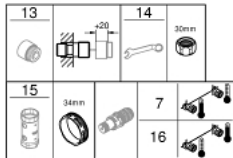

34 830 000 GROHTHERM 1000 PERFORMANCE THERMOSTATISCHE BADMENGKRAAN

RESERVEONDERDELEN

- 1: Afsluitgreep (Bestelnummer 49162000)
 - 2: Aanslag (Bestelnummer 47977000)
 - 3: Aquadimmer (Bestelnummer 12433000)
 - 4: Waterdoorvoer (Bestelnummer 47751000)
 - 5: Afsluitgreep (Bestelnummer 49160000)
 - 6: Bevestigingsring (Bestelnummer 47743000)
 - 7: Thermo- element 1/2" voor alle opbouw Grotherm 800, 1000, 2000, 3000 en douchesystemen (Bestelnummer 47439000)
 - 8: Waterloop (Bestelnummer 47975000)
 - 9: Mousseur (Bestelnummer 13952000)
 - 10: Terugslagklep (Bestelnummer 08565000)
 - 11: Terugslagklep (Bestelnummer 47189000)
 - 11.1: Vuilfilter (Bestelnummer 0726400M)
 - 11.2: Terugslagklep (Bestelnummer 08565000)
 - 11.3: O-Ring Ø17 x Ø2 (Bestelnummer 0305500M)
 - 12: S-koppeling (Bestelnummer 12662000)
 - 13: Verlengstuk voor zichtbare bevestigingsmoeren (Bestelnummer 0713000 M)*
 - 14: Moersleutel, plat 30 mm voor opbouwkraanwerk, 34 mm voor thermostatische elementen (Bestelnummer 19377000)*
 - 15: Sleutel voor bovenstuk ¾ (Bestelnummer 19332000)*
 - 16: GROHE TurboStat cartouche 1/2" (Bestelnummer 47175000)*
- * Optionele accessoires