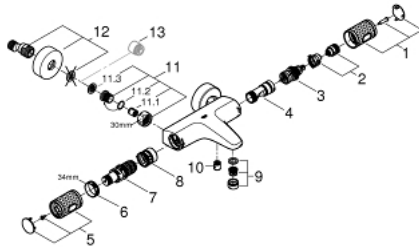

34 830 000 GROHTHERM 1000 PERFORMANCE THERMOSTATISCHE BADMENGKRAAN

RESERVEONDERDELEN

- 1: Afsluitgreep (Bestelnummer 49162000)
 - 2: Aanslag (Bestelnummer 47977000)
 - 3: Aquadimmer (Bestelnummer 12433000)
 - 4: Waterdoorvoer (Bestelnummer 47751000)
 - 5: Afsluitgreep (Bestelnummer 49160000)
 - 6: Bevestigingsring (Bestelnummer 47743000)
 - 7: Thermo- element 1/2" voor alle opbouw Grotherm 800, 1000, 2000, 3000 en douchesystemen (Bestelnummer 47439000)
 - 8: Waterloop (Bestelnummer 47975000)
 - 9: Mousseur (Bestelnummer 13952000)
 - 10: Terugslagklep (Bestelnummer 08565000)
 - 11: Terugslagklep (Bestelnummer 47189000)
 - 11.1: Vuilfilter (Bestelnummer 0726400M)
 - 11.2: Terugslagklep (Bestelnummer 08565000)
 - 11.3: O-Ring Ø17 x Ø2 (Bestelnummer 0305500M)
 - 12: S-koppeling (Bestelnummer 12662000)
 - 13: Verlengstuk voor zichtbare bevestigingsmoeren (Bestelnummer 0713000 M)*
 - 14: Moersleutel, plat 30 mm voor opbouwkraanwerk, 34 mm voor thermostatische elementen (Bestelnummer 19377000)*
 - 15: Sleutel voor bovenstuk ¾ (Bestelnummer 19332000)*
 - 16: GROHE TurboStat cartouche 1/2" (Bestelnummer 47175000)*
- * Optionele accessoires