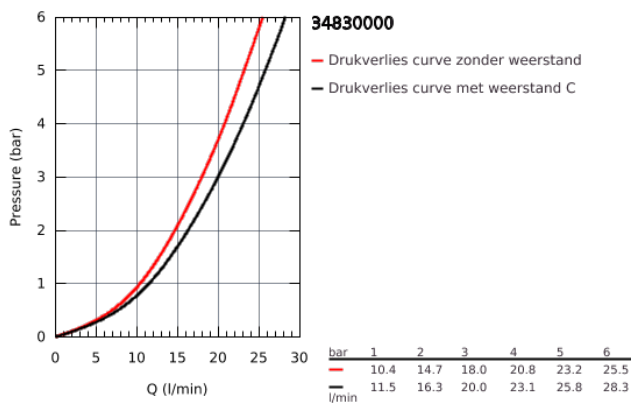

34 830 000 GROHTHERM 1000 PERFORMANCE THERMOSTATISCHE BADMENGKRAAN

PRODUCTOMSCHRIJVING

- wandmontage
- GROHE CoolTouch**
- GROHE StarLight** schitterende chroomafwerking
- GROHE SafeStop**: instelknop met veiligheidsblokkering bij 38°C
- GROHE SafeStop Plus** optionele temperatuurbegrenzer op 43°C
- GROHE TurboStat**: 2x sneller en 2x nauwkeuriger de gewenste temperatuur
- GROHE ProGrip** met kartelstructuur
- geïntegreerde afsluitkraan
- GROHE Aquadimmer Eco** met meerdere functies:
 - geïntegreerde **GROHE EcoButton** (waterbesparende knop met eco-stop voor douche)
 - debietregeling
 - omstelling: bad/douche
- mousseur
- geïntegreerde terugslagklep(pen) Belgaqua aanvaard
- vuilfilters
- S-koppelingen
- metalen rozet
- GROHE EcoJoy** waterbesparende technologie
- professionele versie**