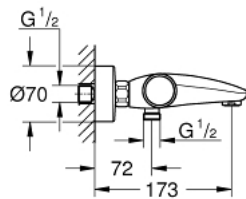

34 830 000 GROHTHERM 1000 PERFORMANCE THERMOSTATISCHE BADMENGKRAAN

PRODUCTOMSCHRIJVING

- wandmontage
- **GROHE CoolTouch**
- **GROHE StarLight** schitterende chroomafwerking
- **GROHE SafeStop**: instelknop met veiligheidsblokkering bij 38°C
- **GROHE SafeStop Plus** optionele temperatuurbegrenzer op 43°C
- **GROHE TurboStat**: 2x sneller en 2x nauwkeuriger de gewenste temperatuur
- **GROHE ProGrip** met kartelstructuur
- geïntegreerde afsluitkraan
- **GROHE Aquadimmer Eco** met meerdere functies:
  - geïntegreerde **GROHE EcoButton** (waterbesparende knop met eco-stop voor douche)
  - debietregeling
  - omstelling: bad/douche
- mousseur
- geïntegreerde terugslagklep(pen) Belgaqua aanvaard
- vuilfilters
- S-koppelingen
- metalen rozet
- **GROHE EcoJoy** waterbesparende technologie
- **professionele versie**