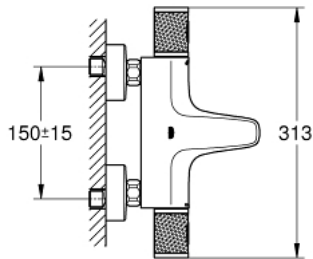

34 830 000 GROHTHERM 1000 PERFORMANCE THERMOSTATISCHE BADMENGKRAAN

PRODUCTOMSCHRIJVING

- wandmontage
- GROHE CoolTouch**
- GROHE StarLight** schitterende chroomafwerking
- GROHE SafeStop**: instelknop met veiligheidsblokkering bij 38°C
- GROHE SafeStop Plus** optionele temperatuurbegrenzer op 43°C
- GROHE TurboStat**: 2x sneller en 2x nauwkeuriger de gewenste temperatuur
- GROHE ProGrip** met kartelstructuur
- geïntegreerde afsluitkraan
- GROHE Aquadimmer Eco** met meerdere functies:
 - geïntegreerde **GROHE EcoButton** (waterbesparende knop met eco-stop voor douche)
 - debietregeling
 - omstelling: bad/douche
- mousseur
- geïntegreerde terugslagklep(pen) Belgaqua aanvaard
- vuilfilters
- S-koppelingen
- metalen rozet
- GROHE EcoJoy** waterbesparende technologie
- professionele versie**

34 830 000 GROHTHERM 1000 PERFORMANCE THERMOSTATISCHE BADMENGKRAAN

RESERVEONDERDELEN

- 1: Afsluitgreep (Bestelnummer 49162000)
 - 2: Aanslag (Bestelnummer 47977000)
 - 3: Aquadimmer (Bestelnummer 12433000)
 - 4: Waterdoorvoer (Bestelnummer 47751000)
 - 5: Afsluitgreep (Bestelnummer 49160000)
 - 6: Bevestigingsring (Bestelnummer 47743000)
 - 7: Thermo- element 1/2" voor alle opbouw Grotherm 800, 1000, 2000, 3000 en douchesystemen (Bestelnummer 47439000)
 - 8: Waterloop (Bestelnummer 47975000)
 - 9: Mousseur (Bestelnummer 13952000)
 - 10: Terugslagklep (Bestelnummer 08565000)
 - 11: Terugslagklep (Bestelnummer 47189000)
 - 11.1: Vuilfilter (Bestelnummer 0726400M)
 - 11.2: Terugslagklep (Bestelnummer 08565000)
 - 11.3: O-Ring Ø17 x Ø2 (Bestelnummer 0305500M)
 - 12: S-koppeling (Bestelnummer 12662000)
 - 13: Verlengstuk voor zichtbare bevestigingsmoeren (Bestelnummer 0713000 M)*
 - 14: Moersleutel, plat 30 mm voor opbouwkraanwerk, 34 mm voor thermostatische elementen (Bestelnummer 19377000)*
 - 15: Sleutel voor bovenstuk ¾ (Bestelnummer 19332000)*
 - 16: GROHE TurboStat cartouche 1/2" (Bestelnummer 47175000)*
- * Optionele accessoires