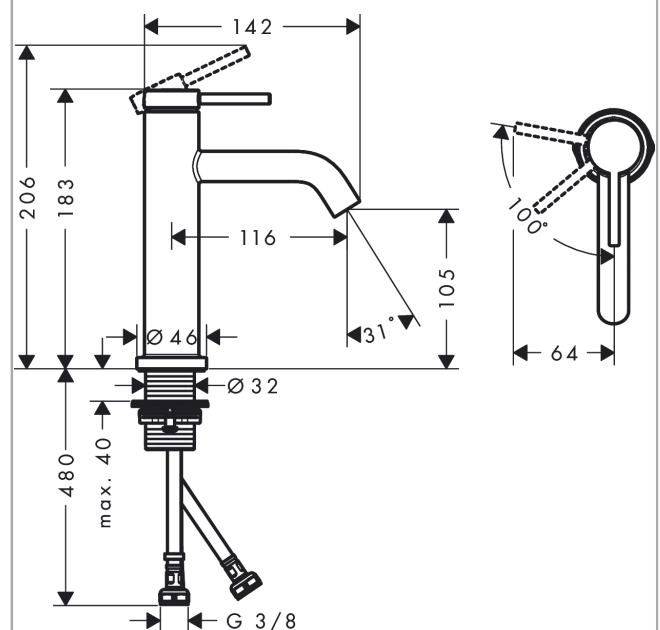

Tecturis S

ééngreeps wastafelkraan 110 CoolStart zonder waste

Oppervlakte finish: **Brushed Bronze** Artikelnummer: **73312140**

Beschrijving

- ComfortZone 110
- voorsprong uitloop 116 mm
- uitloophoogte: 105 mm
- greepvariant: rechte greep
- vaste uitloop
- straalsoort: normale straal
- maximale doorstroomhoeveelheid bij 3 bar: 4 l/min
- keramisch kardoes
- koud water met de greep in de middenpositie, bespaart energie en kosten
- EU taxonomie: max 6l/min - substantiële bijdrage (SC) mogelijk

Artikeldetails

Vrijblijvende advies verkoopprijs excl. BTW 246,60 €

Vrijblijvende advies verkoopprijs incl. BTW 298,39 €

Technologie

Designprijzen

Productfoto

Maattekening

Doorstroomdiagram