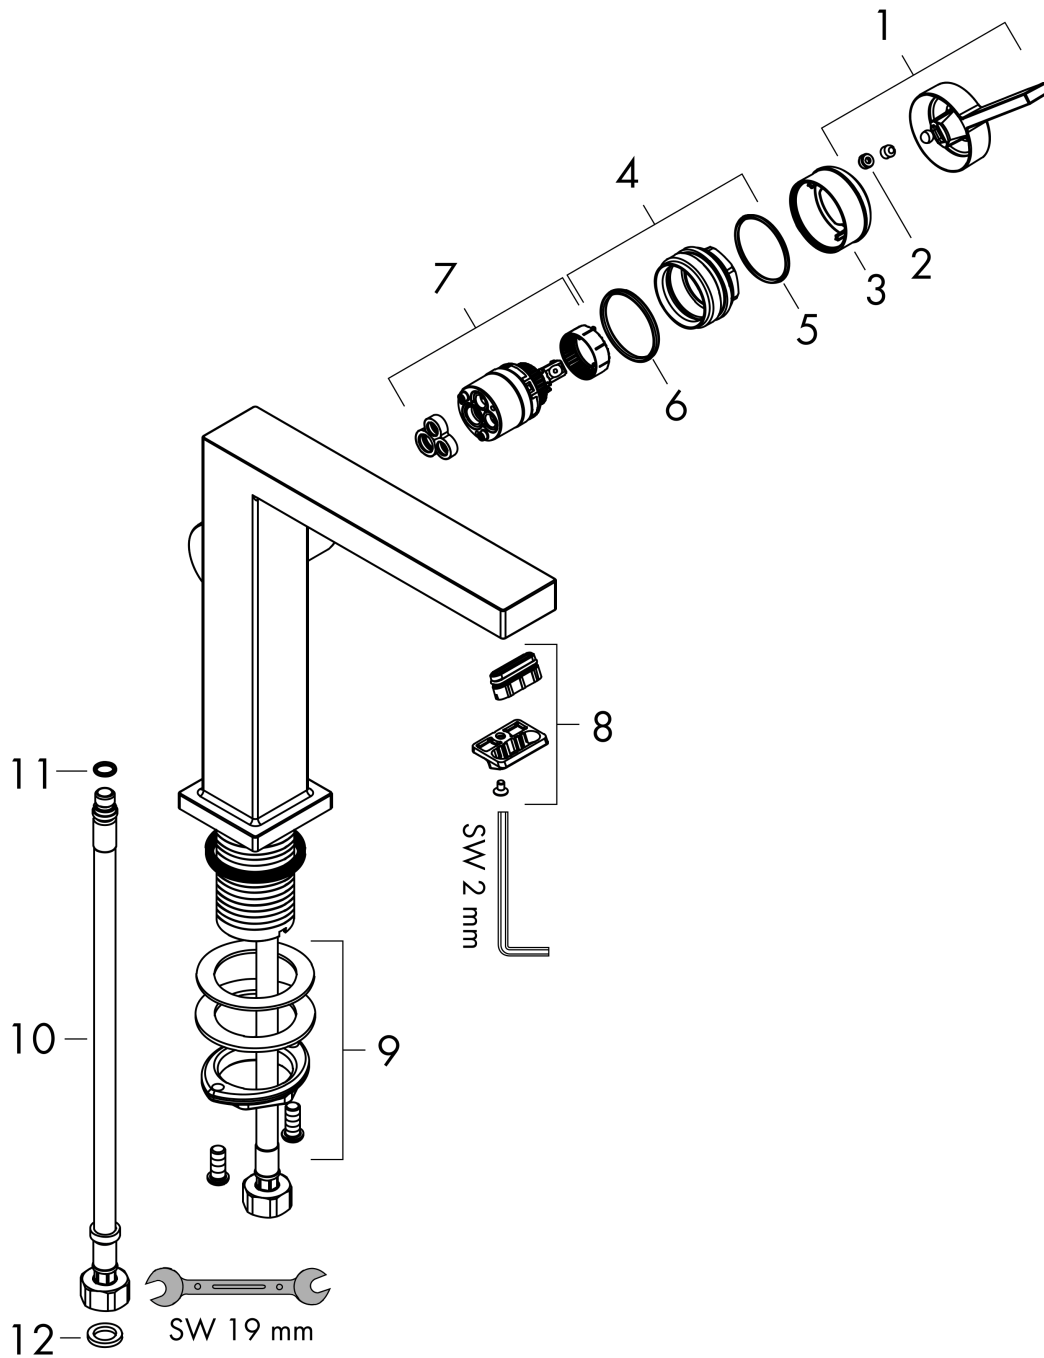

Tecturis E

ééngreeps wastafelkraan 150 Fine CoolStart zonder waste

Oppervlak: **chrom** Artikelnummer: **73041000**

Beschrijving

- ComfortZone: 150
- voorsprong uitloop 157 mm
- uitloophoogte: 173 mm
- greepvariant: rechte greep
- vaste uitloop
- straalsoort: WaterfallStream
- maximale doorstroomhoeveelheid bij 3 bar: 4 l/min
- keramisch kardoes
- koud water met de greep in de middenpositie, bespaart energie en kosten
- EU taxonomie: max 6l/min - draagt substantieel bij aan duurzaamheid

Tecturis E
ééngreeps wastafelkraan 150 Fine CoolStart zonder waste
 Oppervlak: **chrom** Artikelnummer: **73041000**

Explosietekening

Bouwjaar: >09/23

Tecturis E
ééngreeps wastafelkraan 150 Fine CoolStart zonder waste
 Oppervlak: **chrom** Artikelnummer: **73041000**

Reserveonderdelenlijst

Bouwjaar: >09/23

Regel	Beschrijving	Artikelnummer	Prijs incl. BTW	VE
1	greep	94997000	35,82 €	1
2	greepstop	93735460	8,11 €	1
3	rozet	94987000	17,91 €	1
4	moer	94996000	17,91 €	1
5	O-ring 28x1,5	98421000	2,90 €	1
6	O-ring 29x2	98391000	2,90 €	1
7	kardoes compl.	93760000	85,55 €	1
8	perlator compl.	94994000	27,95 €	1
9	schachtbevestigingsset compl. (Ø 32)	13961000	22,39 €	1
10	aansluitslang 450 mm M8x0,75 G3/8	97206000	27,95 €	1
11	O-ring 7x1,5	98422000	2,90 €	1
12	dichtingsset	95581000	4,96 €	1
a	rozet voor geruild aansluiting	87494000	8,11 €	1
b	Afvoerplug Push-Open	50100000	-	1