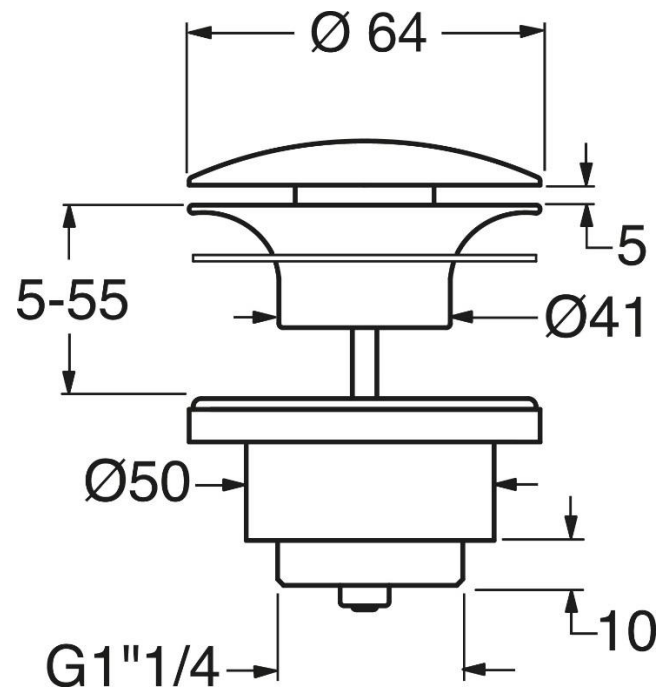

VIDAGE LAVABO

SKU 130096

PHOTO

PLAN

VIDAGE LAVABO

SKU 130096

Utilisation	Vidage pour lavabo universel
Caractéristiques	Certification : NF-CSTB
Avantages	<ul style="list-style-type: none">- Universel : compatible avec les lavabos de différentes épaisseurs- Simple : 1 référence pour lavabos avec ou sans trop-plein *- Rapide : la vis peut être facilement raccourcie par l'installateur <p>* Une crépine fermable n'est pas recommandé pour lavabos <u>sans</u> trop-plein. Dans ces cas, l'utilisation d'une crépine non-fermable de Van Marcke (sku 130095) est recommandé.</p>
Matériel	Laiton Chromé
Diam.	1" 1/4 bouchon 64 mm
Dimensions	1" 1/4 6 cm x 6.5 cm
Garantie	5 ans