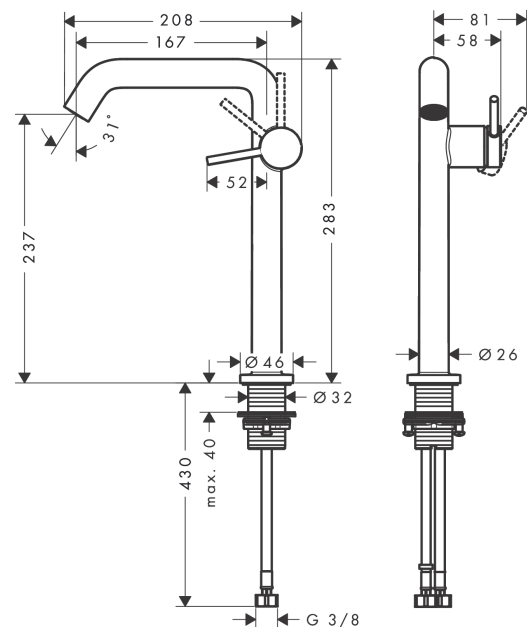

Tecturis S

ééngreeps wastafelkraan 240 Fine CoolStart voor waskommen, met afvoerplug

Oppervlakte finish: **mat wit** Artikelnummer: **73370700**

Beschrijving

- ComfortZone 240
- voorsprong uitloop 167 mm
- uitloophoogte: 230 mm
- greepvariant: rechte greep
- vaste uitloop
- straalsoort: normale straal
- maximale doorstroomhoeveelheid bij 3 bar: 4 l/min
- keramisch kardoes
- incl. PushOpen G 1 ¼ wastegarnituur
- materiaal afvoergarnituur: Metaal
- koud water met de greep in de middenpositie, bespaart energie en kosten
- EU taxonomie: max 6l/min - substantiële bijdrage (SC) mogelijk

Artikeldetails

Vrijblijvende advies verkoopprijs excl. BTW 403,80 €

Vrijblijvende advies verkoopprijs incl. BTW 488,60 €

Technologie

Designprijzen

Productfoto

Maattekening

Doorstroomdiagram