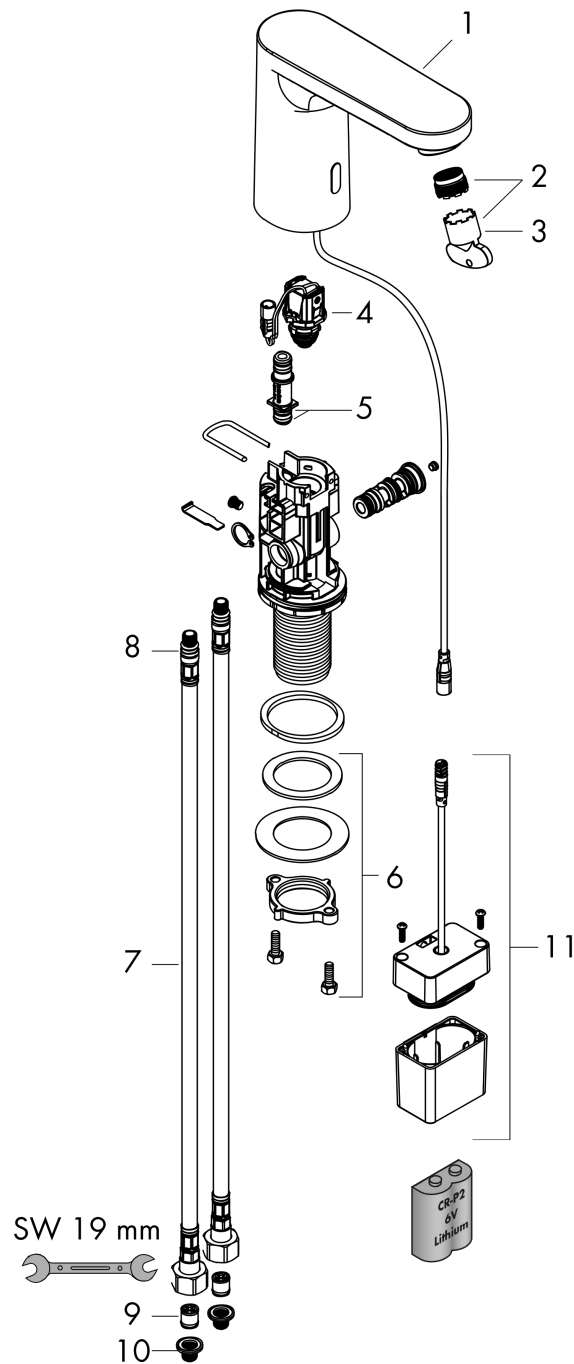

## Maattekening

## Doorstroombiagram

- ① With flow limiter
- ② Zonder doorstroombgrenzer

**Vernis Blend**  
**elektronische wastafelkraan gemengd water en batterij**  
 Oppervlakte finish: **chrom** Artikelnummer: **71502000**

**Explosietekening**

Bouwjaar: >05/21

**Vernis Blend****elektronische wastafelkraan gemengd water en batterij**Oppervlakte finish: **chrom** Artikelnummer: **71502000****Reserveonderdelenlijst**

Bouwjaar: &gt;05/21

<b>Regel</b>	<b>Beschrijving</b>	<b>Artikelnummer</b>	<b>Prijs incl. BTW</b>	<b>VE</b>
1	kranenkap	94454000	-	1
2	perlator M18x1 (5 l/min)	94451000	-	1
3	servicesleutel	93750000	-	1
4	magneetventiel	94453000	-	1
5	O-ring 8x1,5	98423000	-	1
6	schachtbevestigingsset compl. (Ø 32)	13961000	-	1
7	aansluitslang 450 mm M8x0,75 G3/8	93405000	-	1
8	O-ring 7x1,5	98422000	-	1
9	terugslagklep DW 10	96456000	-	1
10	zeefdichting	95291000	-	1
11	batterijinzet	94455000	-	1
a	Thermostaat	15346000	-	1
b	schachtverlenging	13898000	-	1
c	stelring	97548000	-	1