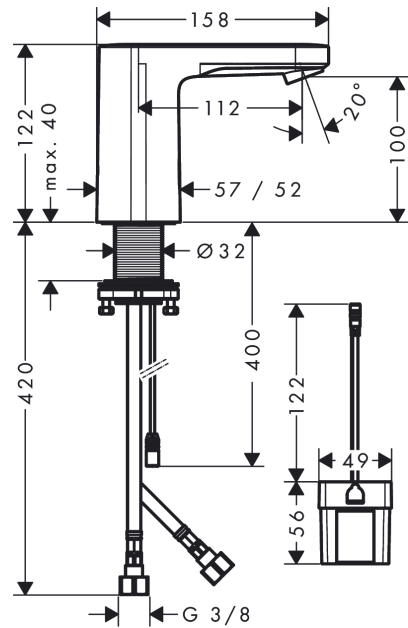

## Maattekening

<b>Regel</b>	<b>Beschrijving</b>	<b>Artikelnummer</b>	<b>Prijs incl. BTW</b>	<b>VE</b>
1	kranenkap	94454000	-	1
2	perlator M18x1 (5 l/min)	94451000	-	1
3	servicesleutel	93750000	-	1
4	magneetventiel	94453000	-	1
5	O-ring 8x1,5	98423000	-	1
6	schachtbevestigingsset compl. (Ø 32)	13961000	-	1
7	aansluitslang 450 mm M8x0,75 G3/8	93405000	-	1
8	O-ring 7x1,5	98422000	-	1
9	terugslagklep DW 10	96456000	-	1
10	zeefdichting	95291000	-	1
11	batterijinzet	94455000	-	1
a	Thermostaat	15346000	-	1
b	schachtverlenging	13898000	-	1
c	stelring	97548000	-	1