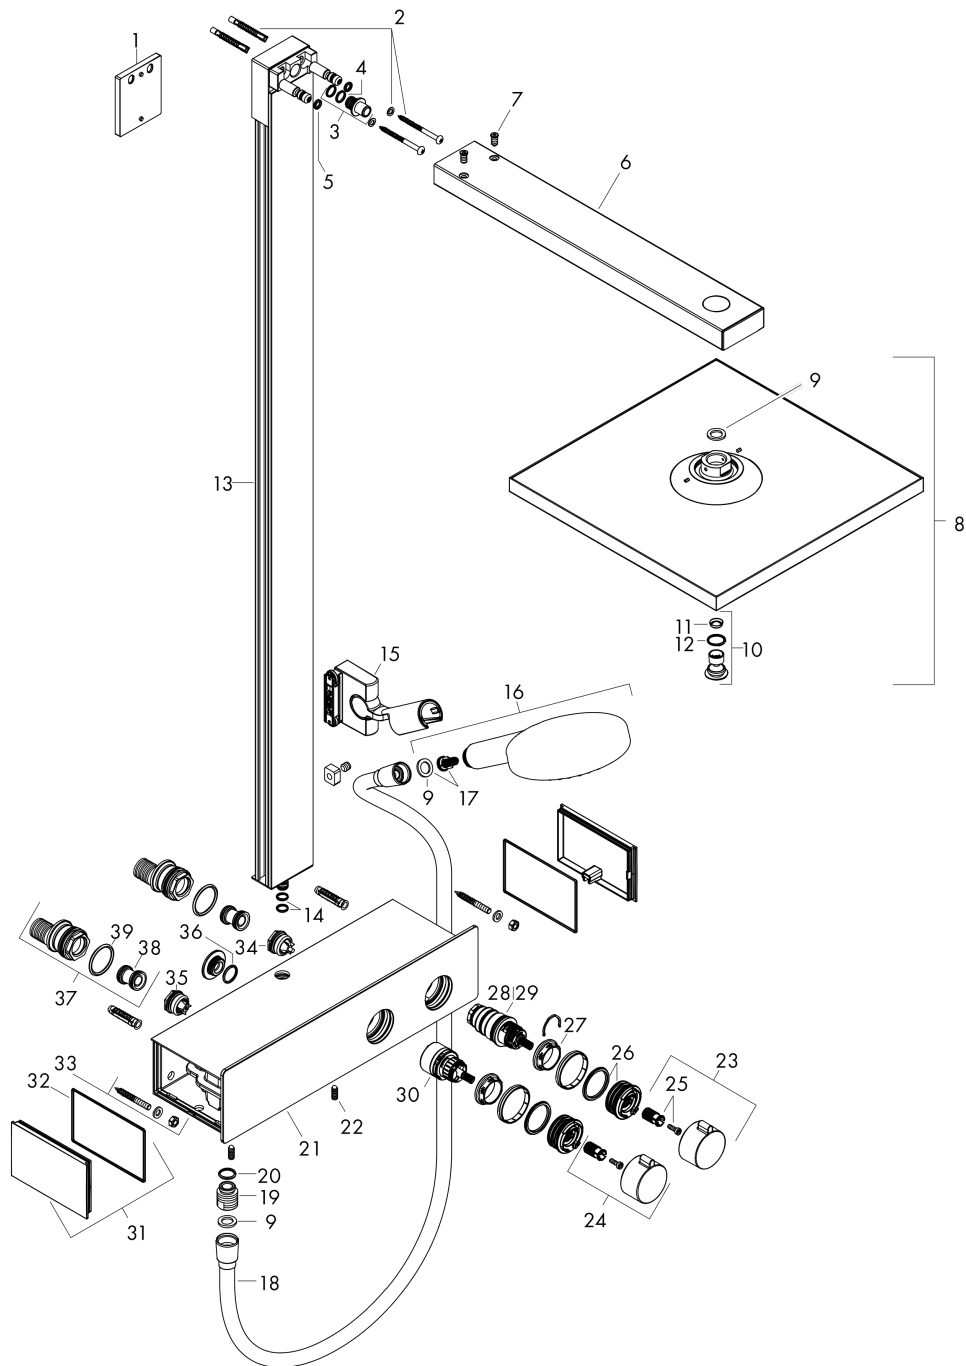

Raindance E

Showerpipe 300 1jet met ShowerTablet 350

Oppervlak: **chrom** Artikelnummer: **27361000**

Beschrijving

- bestaat uit: Hoofddouche, handdouche, douchethermostaat, schuifstuk, doucheslang, glijstang
- hoofddouche Raindance E 300 Air 1jet
- afmeting hoofddouche: 300 x 300 mm
- straalsoort hoofddouche: RainAir volle zachte regenstraal
- planchet aluminium geanodiseerd
- straalsoort handdouche: RainAir volle zachte regenstraal, Rain, Whirl intensieve massagestraal
- maximale doorstroomhoeveelheid voor Showerpipe bij 3 bar: 16 l/min
- minimale bedrijfsdruk: 1,5 bar
- maximale bedrijfsdruk: 10 bar
- 90° in positie verstelbare handdouchehouder, zwenkbaar naar links en rechts, omhoog en omlaag
- lengte douchearm hoofddouche: 405 mm
- CoolContact thermostaat: Zorgt dat de buitenkant niet warm wordt, waardoor douchen nog veiliger wordt
- thermostaat ShowerTablet 350
- veiligheidsblokkering bij 40°C
- SafetyFunctie: maximale warmwatertemperatuur vooraf instelbaar
- functies bediend met draaigreep
- Gelijktijdig gebruik door meerdere verbruikers niet mogelijk
- hartafstand: 150 ± 12 mm
- intrinsiek veilig tegen terugstroming
- stangbreedte: 61 mm
- 2 functies

Productfoto

Maattekening

Doorstroombiagram

Raindance E
Showerpip 300 1jet met ShowerTablet 350
 Oppervlak: **chrom** Artikelnummer: **27361000**

Explosietekening

Bouwjaar: >10/17

Raindance E

Showerpipe 300 1jet met ShowerTablet 350