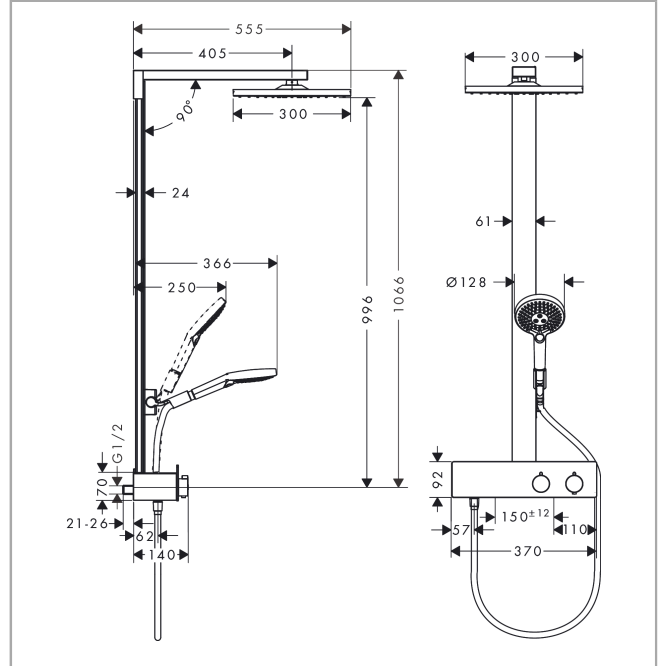

Raindance E

Showerpipe 300 1jet met ShowerTablet 350

Oppervlak: **chrom** Artikelnummer: **27361000**

Beschrijving

- bestaat uit: Hoofddouche, handdouche, douchethermostaat, schuifstuk, doucheslang, glijstang
- hoofddouche Raindance E 300 Air 1jet
- afmeting hoofddouche: 300 x 300 mm
- straalsoort hoofddouche: RainAir volle zachte regenstraal
- planchet aluminium geanodiseerd
- straalsoort handdouche: RainAir volle zachte regenstraal, Rain, Whirl intensieve massagestraal
- maximale doorstroomhoeveelheid voor Showerpipe bij 3 bar: 16 l/min
- minimale bedrijfsdruk: 1,5 bar
- maximale bedrijfsdruk: 10 bar
- 90° in positie verstelbare handdouchehouder, zwenkbaar naar links en rechts, omhoog en omlaag
- lengte douchearm hoofddouche: 405 mm
- CoolContact thermostaat: Zorgt dat de buitenkant niet warm wordt, waardoor douchen nog veiliger wordt
- thermostaat ShowerTablet 350
- veiligheidsblokkering bij 40°C
- SafetyFunctie: maximale warmwatertemperatuur vooraf instelbaar
- functies bediend met draaigreep
- Gelijktijdig gebruik door meerdere verbruikers niet mogelijk
- hartafstand: 150 ± 12 mm
- intrinsiek veilig tegen terugstroming
- stangbreedte: 61 mm
- 2 functies

Productfoto

Maattekening

Doorstroombiagram

Raindance E
Showerpip 300 1jet met ShowerTablet 350
 Oppervlak: **chrom** Artikelnummer: **27361000**

Explosietekening

Bouwjaar: >10/17

Raindance E

Showerpipe 300 1jet met ShowerTablet 350