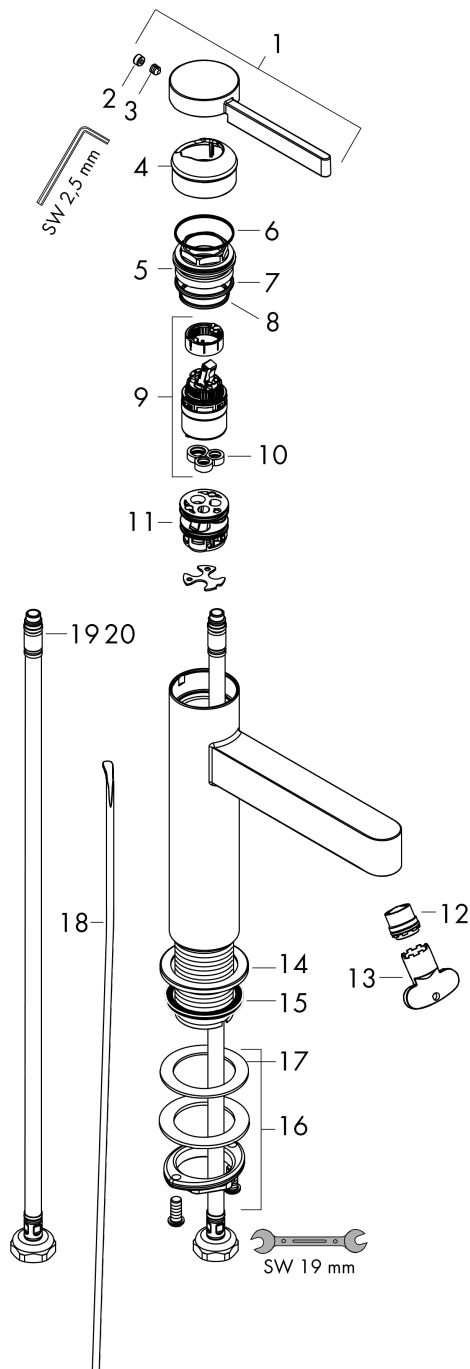

Finoris

ééngreeps wastafelmengkraan 110 met trekwaste

Oppervlakte finish: **mat wit** Artikelnummer: **76020700**

Beschrijving

- ComfortZone 110
- voorsprong uitloop 139 mm
- uitloophoogte: 113 mm
- greepvariant: rechte greep
- vaste uitloop
- straalsoort: laminaire straal
- maximale doorstroomhoeveelheid bij 3 bar: 5 l/min
- keramisch kardoes
- pop-up afvoergarnituur G 1¼
- materiaal afvoergarnituur: Metaal
- EU taxonomie: max 6l/min - substantiële bijdrage (SC) mogelijk
- Kiwa K6161_Mechanical Mixers EN817

Doorstroomdiagram

Finoris
ééngreeps wastafelmengkraan 110 met trekwaste
 Oppervlakte finish: **mat wit** Artikelnummer: **76020700**

Explosietekening

Bouwjaar: >06/21

Finoris**ééngreeps wastafelmengkraan 110 met trekwaste**Oppervlakte finish: **mat wit** Artikelnummer: **76020700****Reserveonderdelenlijst**

Bouwjaar: >06/21

Regel	Beschrijving	Artikelnummer	Prijs incl. BTW	VE
1	greep	94266700	-	1
2	greepstop	93735460	-	1
3	inbusschroef M5x5	98446000	-	1
4	afdekkap	93737700	-	1
5	moer	92926000	-	1
6	O-ring 30x1,5	98433000	-	1
7	O-ring 29x2	98391000	-	1
8	O-ring 25x1,5	98146000	-	1
9	kardoes compl.	93760000	-	1
10	dichting	93383000	-	1
11	kardoesadapter	98866000	-	1
12	straalschijf	93973000	-	1
13	montagesleutel	98987000	-	1
14	rozet	94265700	-	1
15	vlakdichting	98749000	-	1
16	schachtbevestigingsset compl. (Ø 32)	13961000	-	1
17	stelring	97548000	-	1
18	trekstang	96657700	-	1
19	aansluitslang 600 mm M8x0,75 G3/8	96556000	-	1
20	O-ring 6,6x1,6	93019000	-	1
a	afvoergarnituur	94139700	-	1
b	schachtverlenging	13898000	-	1