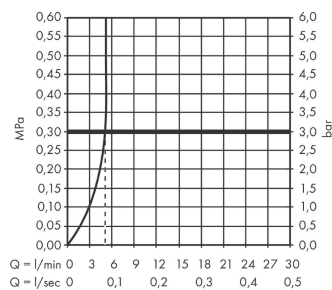

Doorstroomdiagram