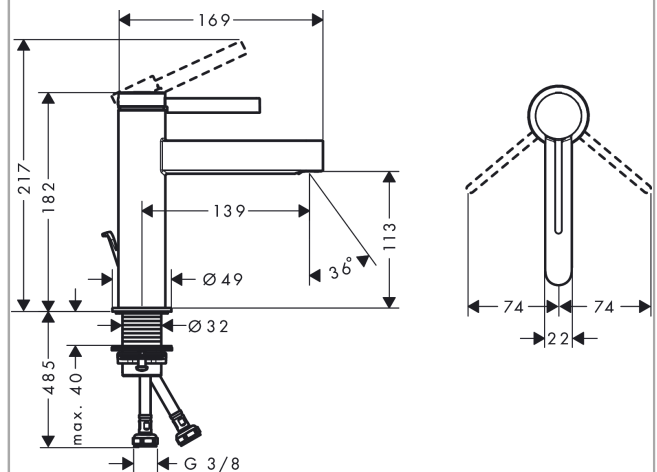

Finoris

ééngreeps wastafelmengkraan 110 met trekwaste

Oppervlakte finish: **mat wit** Artikelnummer: **76020700**

Beschrijving

- ComfortZone 110
- voorsprong uitloop 139 mm
- uitloophoogte: 113 mm
- greepvariant: rechte greep
- vaste uitloop
- straalsoort: laminaire straal
- maximale doorstroomhoeveelheid bij 3 bar: 5 l/min
- keramisch kardoes
- pop-up afvoergarnituur G 1¼
- materiaal afvoergarnituur: Metaal
- EU taxonomie: max 6l/min - substantiële bijdrage (SC) mogelijk
- Kiwa K6161_Mechanical Mixers EN817

Doorstroomdiagram

Finoris
ééngreeps wastafelmengkraan 110 met trekwaste
 Oppervlakte finish: **mat wit** Artikelnummer: **76020700**

Explosietekening

Bouwjaar: >06/21

Finoris**ééngreeps wastafelmengkraan 110 met trekwaste**Oppervlakte finish: **mat wit** Artikelnummer: **76020700****Reserveonderdelenlijst**

Bouwjaar: >06/21

Regel	Beschrijving	Artikelnummer	Prijs incl. BTW	VE
1	greep	94266700	-	1
2	greepstop	93735460	-	1
3	inbusschroef M5x5	98446000	-	1
4	afdekkap	93737700	-	1
5	moer	92926000	-	1
6	O-ring 30x1,5	98433000	-	1
7	O-ring 29x2	98391000	-	1
8	O-ring 25x1,5	98146000	-	1
9	kardoes compl.	93760000	-	1
10	dichting	93383000	-	1
11	kardoesadapter	98866000	-	1
12	straalschijf	93973000	-	1
13	montagesleutel	98987000	-	1
14	rozet	94265700	-	1
15	vlakdichting	98749000	-	1
16	schachtbevestigingsset compl. (Ø 32)	13961000	-	1
17	stelring	97548000	-	1
18	trekstang	96657700	-	1
19	aansluitslang 600 mm M8x0,75 G3/8	96556000	-	1
20	O-ring 6,6x1,6	93019000	-	1
a	afvoergarnituur	94139700	-	1
b	schachtverlenging	13898000	-	1