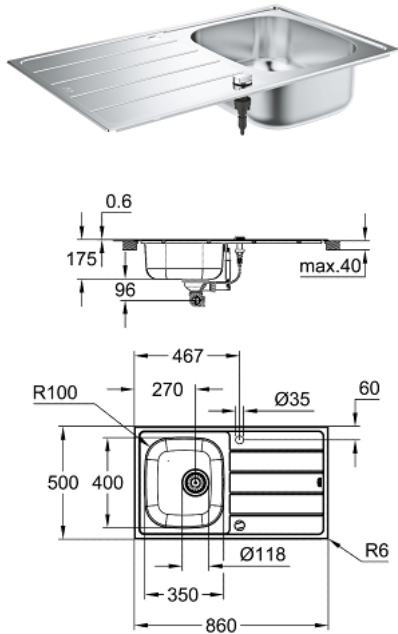

## 31 552 SD1 K200 ROESTVRIJ STALEN SPOELBAK MET DRUIPREK

### PRODUCTOMSCHRIJVING

- model: K200 45-S 86/50 1.0 rev
- montagewijze: bladmontage
- materiaal: roestvrij staal AISI 304 (V2A)
- materiaaldikte: 0.6 mm
- **GROHE StarLight** schitterende chroomafwerking
- finish: satin finish
- **GROHE Whisper**
- min. afmeting keukenkast: 450 mm
- afmeting: 860 x 500 mm
- spoelbak: 350 x 400 x 160 mm
- buitenste straal: R6 (opbouw), straal binnenbak: R100
- **GROHE FastFixation** snelle en eenvoudige montage
- Spoelbak omkeerbaar
- uitsparing (bovenmontage): 842 x 482 mm
- boorgaten: 2 x 35 mm
- afvoer: Ø 3.5"/90 mm afvalzeef met automatische afvoer
- inbegrepen accessoires: automatische lediging met draaigreep, afvoerset, ventiel met zeef, bevestigingsset
- optioneel: automatische push-open lediging (40 986 SD0)
- aantal bevestigingen inbegrepen (opbouw): 14

### RESERVEONDERDELEN

1: Stop voor waste-garnituur (Bestelnummer 42588SD0)

2: draaiknop (Bestelnummer 42587SD0)