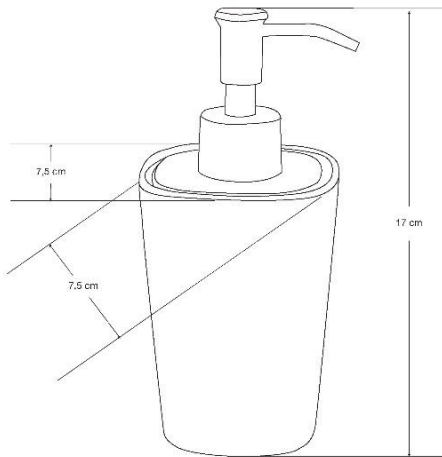

**NATURAL PURA – ZEEPDISPENSER WIT/HOUT - VRIJSTAAND**

**SKU 215755**

**DIMENSIONS:**

**Lengte: 170 mm**

**Diepte: 75 mm**

**Breedte: 75 mm**

<b>Materiaal</b>	<b>Porselein / Hout</b>
<b>Kleur</b>	<b>Wit / Hout</b>