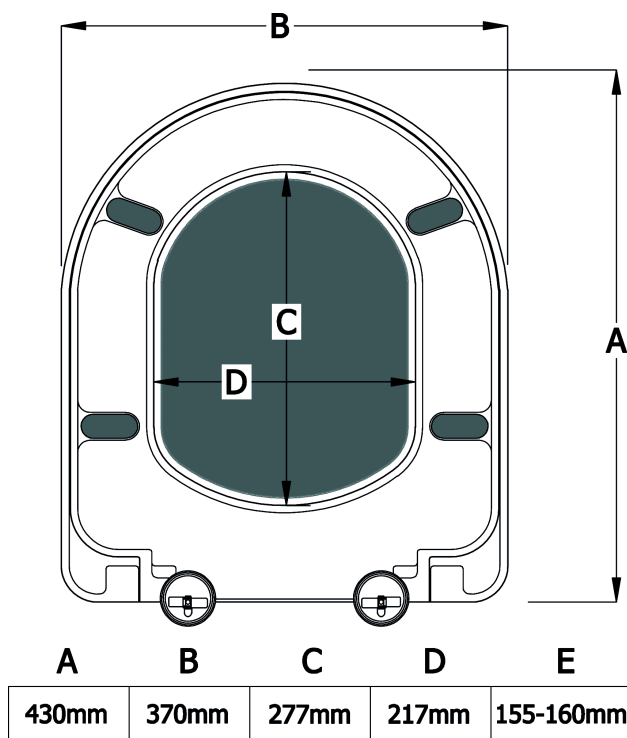

**Van Marcke Origine – ORCHEA – Wc-zitting**

**SKU 093518**

- Materiaal:** Urea  
**Uitvoering:** wit  
**Bevestiging:** Scharnieren in metaal  
**Kenmerken:** – wrap over  
– D shape  
**Gewicht:** 1,40 kg  
**Optie:** Te combineren met toilet sku 049070 – 049071 – 049073