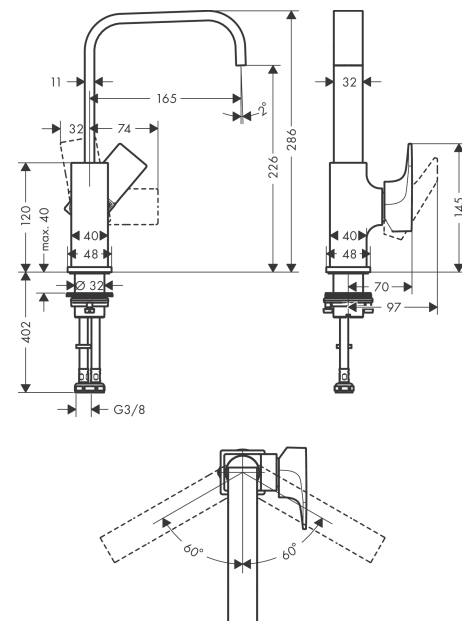

Maattekening