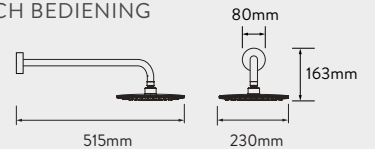

# HOE ZIET EEN INSTALLATIE ERUIT?

AQUALISA SMARTVALVE

DIVERTER (OMSTELLER)

REGENDOUCHE 230MM IN COMBINATIE MET TOUCH BEDIENING

REGENDOUCHE 200MM IN COMBINATIE MET BLUE BEDIENING

DOUCHERAIL

BADVULLING MET OVERLOOP