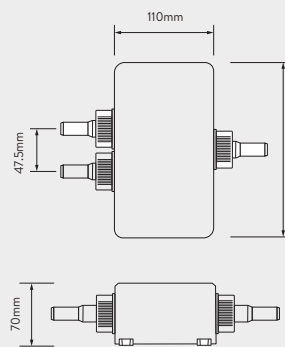

# HOE ZIET EEN INSTALLATIE ERUIT?

AQUALISA SMARTVALVE

DIVERTER (OMSTELLER)

REGENDOUCHE 230MM IN COMBINATIE MET TOUCH BEDIENING

REGENDOUCHE 200MM IN COMBINATIE MET BLUE BEDIENING

DOUCHERAIL

BADVULLING MET OVERLOOP