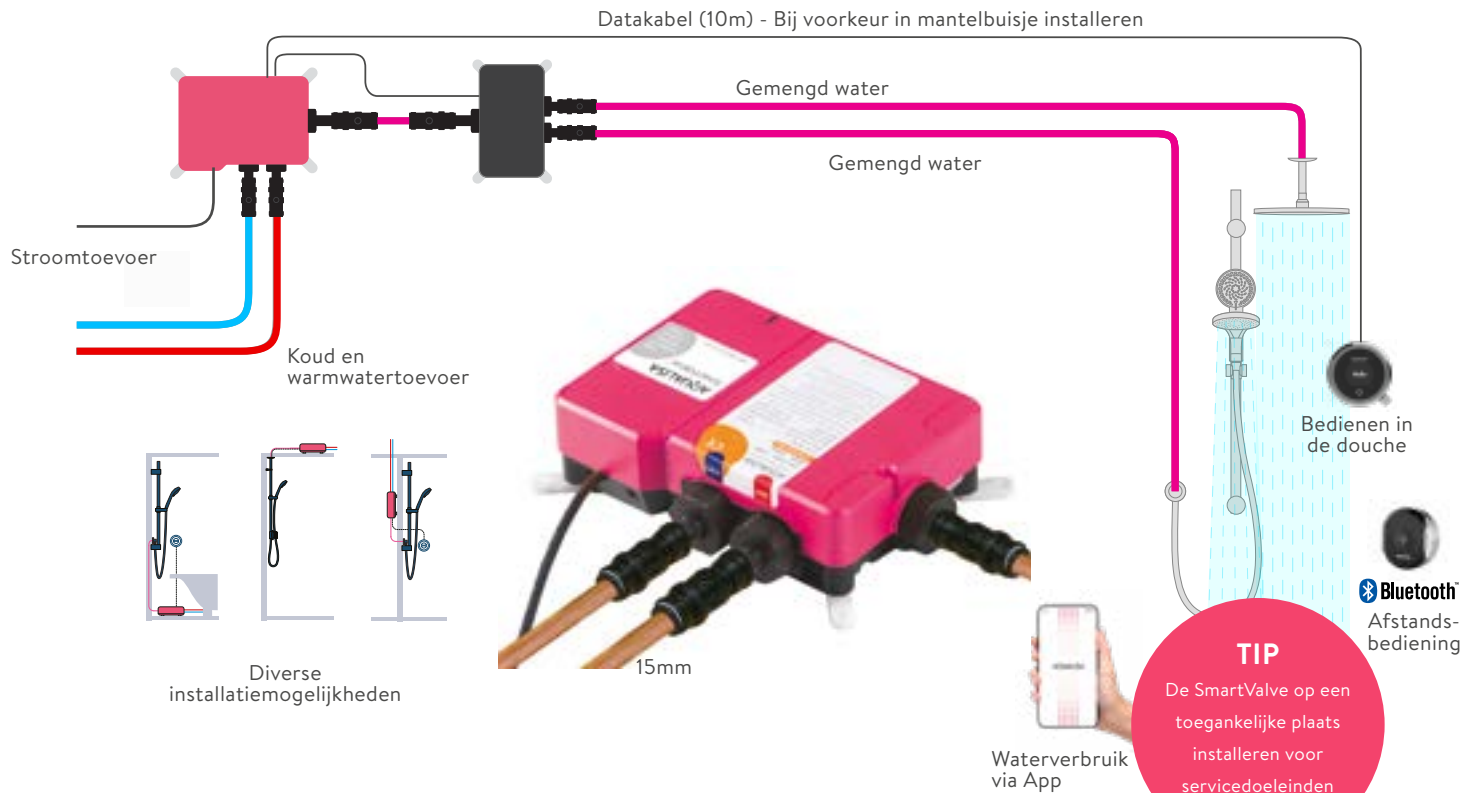

## BEDIENINGEN

KENMERKEN EN VOORDELEN	QUARTZ TOUCH	QUARTZ BLUE
Thermostatische temperatuurregeling	•	•
Regelbare volumes	•	x
Meerdere combinaties mogelijk	•	•
Cool Touch-regelaar	•	•
Te verbinden met (wifi, app, Google, Alexa)	•	•
Nabijheidssensor	•	x
Online dashboard	•	•
Vooraf ingestelde doucheprofielen	•	x
Timerfunctie in app	•	•
Badvuller mogelijkheid	•	•
Melding douche/bad op temperatuur	•	•
Aqualisa SmartValve™	•	•
Draadloze afstandsbediening	•	x
LED scherm	•	x
Led-indicator 'op temperatuur	•	•
Handdouche met 4 standen	•	•
Soft touch nozzles (easy cleaning)	•	•
Alle watersystemen mogelijk	•	•

# HOE ZIET EEN INSTALLATIE ERUIT?

AQUALISA SMARTVALVE

DIVERTER (OMSTELLER)

REGENDOUCHE 230MM IN COMBINATIE MET TOUCH BEDIENING

REGENDOUCHE 200MM IN COMBINATIE MET BLUE BEDIENING

DOUCHERAIL

BADVULLING MET OVERLOOP