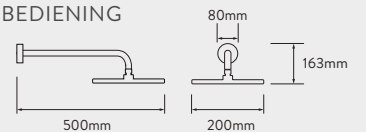

# HOE ZIET EEN INSTALLATIE ERUIT?

AQUALISA SMARTVALVE

DIVERTER (OMSTELLER)

REGENDOUCHE 230MM IN COMBINATIE MET TOUCH BEDIENING

REGENDOUCHE 200MM IN COMBINATIE MET BLUE BEDIENING

DOUCHERAIL

BADVULLING MET OVERLOOP