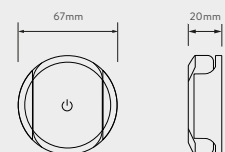

HOE ZIET EEN INSTALLATIE ERUIT?

DIVERTER (OMSTELLER)