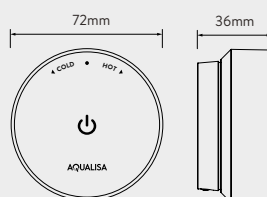

QUARTZ BLUE™ CONTROLLER