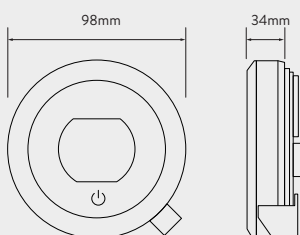

QUARTZ TOUCH™ BEDIENING