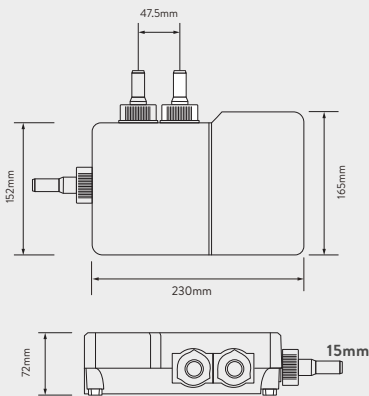

# HOE ZIET EEN INSTALLATIE ERUIT?

AQUALISA SMARTVALVE

DIVERTER (OMSTELLER)

REGENDOUCHE 230MM IN COMBINATIE MET TOUCH BEDIENING

REGENDOUCHE 200MM IN COMBINATIE MET BLUE BEDIENING

DOUCHERAIL

BADVULLING MET OVERLOOP