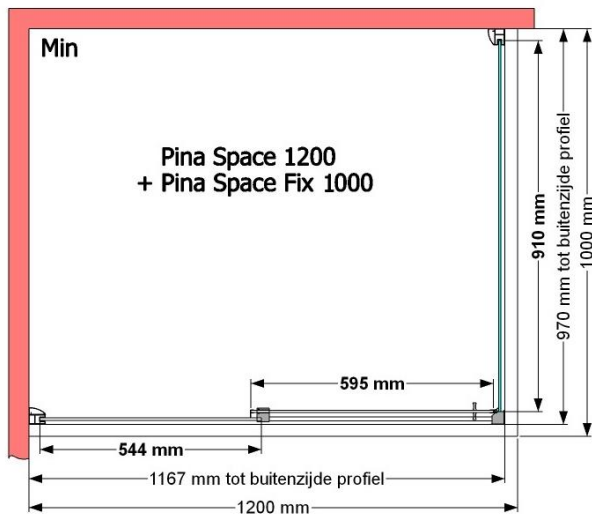

VAN MARCKE – PINA SPACE – SCHUIFDEUR – 120 CM

SKU 224603

AFBEELDING

MAATTEKENING

Pina Space 1200

	SKU 224603
Type douchedeur	Schuifdeur
Hoogte	200 cm
Materiaal profiel	Aluminium
Uitvoering profiel	Wit
Uitvoering glas	Helder veiligheidsglas
Dikte glas	6 mm
Behandeling glas	Easy Clean
Draairichting	/
Inbouwmaat	1150 - 1190 mm
Instapbreedte	492mm
Omkeerbaar	Ja
Liftfunctie	Nee
Greep	Ja
Magnetische sluiting	Nee
Keuringen	CE
Garantie	5 jaar
Frameloze	Nee
Met bevestigingsmateriaal	Ja