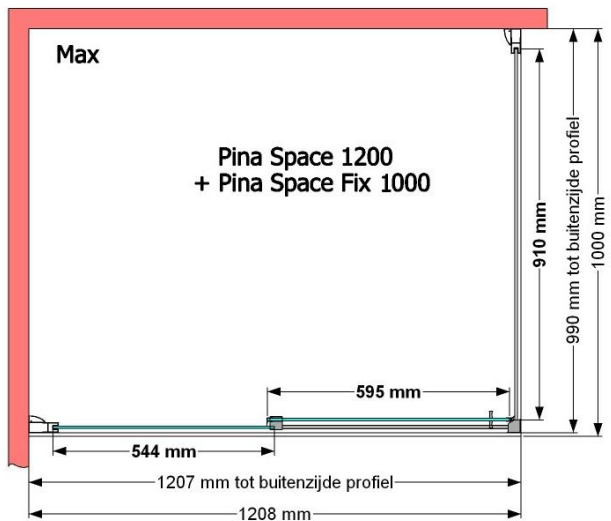

VAN MARCKE – PINA SPACE – SCHUIFDEUR – 120 CM

SKU 224603

AFBEELDING

MAATTEKENING

Pina Space 1200

	SKU 224603
Type douchedeur	Schuifdeur
Hoogte	200 cm
Materiaal profiel	Aluminium
Uitvoering profiel	Wit
Uitvoering glas	Helder veiligheidsglas
Dikte glas	6 mm
Behandeling glas	Easy Clean
Draairichting	/
Inbouwmaat	1150 - 1190 mm
Instapbreedte	492mm
Omkeerbaar	Ja
Liftfunctie	Nee
Greep	Ja
Magnetische sluiting	Nee
Keuringen	CE
Garantie	5 jaar
Frameloze	Nee
Met bevestigingsmateriaal	Ja