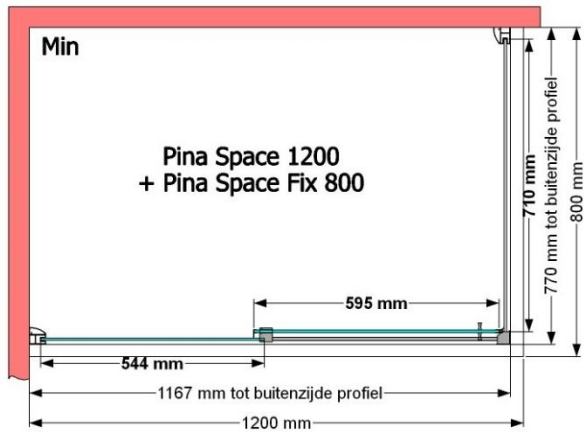

VAN MARCKE – PINA SPACE – SCHUIFDEUR – 120 CM

SKU 224603

AFBEELDING

MAATTEKENING

Pina Space 1200

	SKU 224603
Type douchedeur	Schuifdeur
Hoogte	200 cm
Materiaal profiel	Aluminium
Uitvoering profiel	Wit
Uitvoering glas	Helder veiligheidsglas
Dikte glas	6 mm
Behandeling glas	Easy Clean
Draairichting	/
Inbouwmaat	1150 - 1190 mm
Instapbreedte	492mm
Omkeerbaar	Ja
Liftfunctie	Nee
Greep	Ja
Magnetische sluiting	Nee
Keuringen	CE
Garantie	5 jaar
Frameloze	Nee
Met bevestigingsmateriaal	Ja