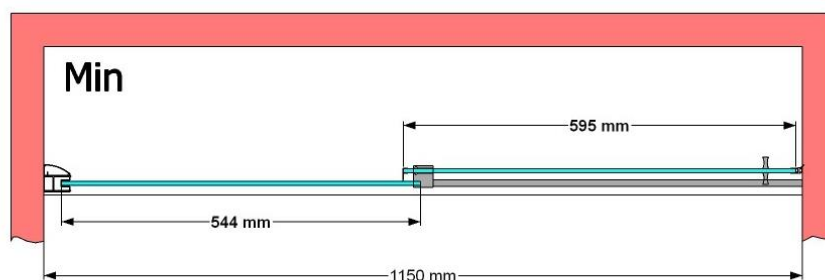

VAN MARCKE – PINA SPACE – SCHUIFDEUR – 120 CM

SKU 224603

AFBEELDING

MAATTEKENING

Pina Space 1200

	SKU 224603
Type douchedeur	Schuifdeur
Hoogte	200 cm
Materiaal profiel	Aluminium
Uitvoering profiel	Wit
Uitvoering glas	Helder veiligheidsglas
Dikte glas	6 mm
Behandeling glas	Easy Clean
Draairichting	/
Inbouwmaat	1150 - 1190 mm
Instapbreedte	492mm
Omkeerbaar	Ja
Liftfunctie	Nee
Greep	Ja
Magnetische sluiting	Nee
Keuringen	CE
Garantie	5 jaar
Frameloze	Nee
Met bevestigingsmateriaal	Ja