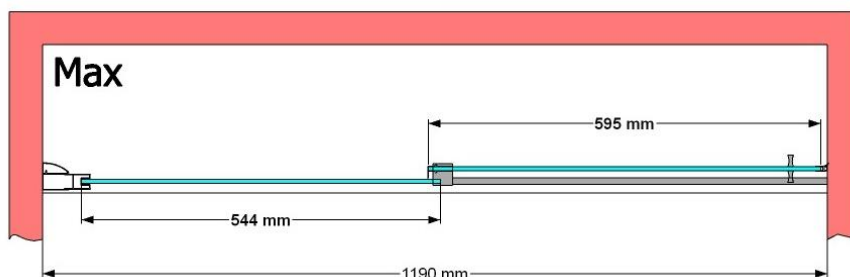

VAN MARCKE – PINA SPACE – SCHUIFDEUR – 120 CM

SKU 224603

AFBEELDING

MAATTEKENING

Pina Space 1200

	SKU 224603
Type douchedeur	Schuifdeur
Hoogte	200 cm
Materiaal profiel	Aluminium
Uitvoering profiel	Wit
Uitvoering glas	Helder veiligheidsglas
Dikte glas	6 mm
Behandeling glas	Easy Clean
Draairichting	/
Inbouwmaat	1150 - 1190 mm
Instapbreedte	492mm
Omkeerbaar	Ja
Liftfunctie	Nee
Greep	Ja
Magnetische sluiting	Nee
Keuringen	CE
Garantie	5 jaar
Frameloze	Nee
Met bevestigingsmateriaal	Ja