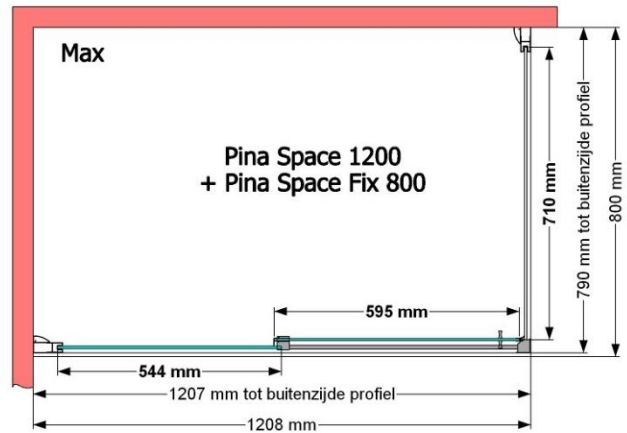

VAN MARCKE – PINA SPACE – SCHUIFDEUR – 120 CM

SKU 224603

AFBEELDING

MAATTEKENING

Pina Space 1200

	SKU 224603
Type douchedeur	Schuifdeur
Hoogte	200 cm
Materiaal profiel	Aluminium
Uitvoering profiel	Wit
Uitvoering glas	Helder veiligheidsglas
Dikte glas	6 mm
Behandeling glas	Easy Clean
Draairichting	/
Inbouwmaat	1150 - 1190 mm
Instapbreedte	492mm
Omkeerbaar	Ja
Liftfunctie	Nee
Greep	Ja
Magnetische sluiting	Nee
Keuringen	CE
Garantie	5 jaar
Frameloze	Nee
Met bevestigingsmateriaal	Ja