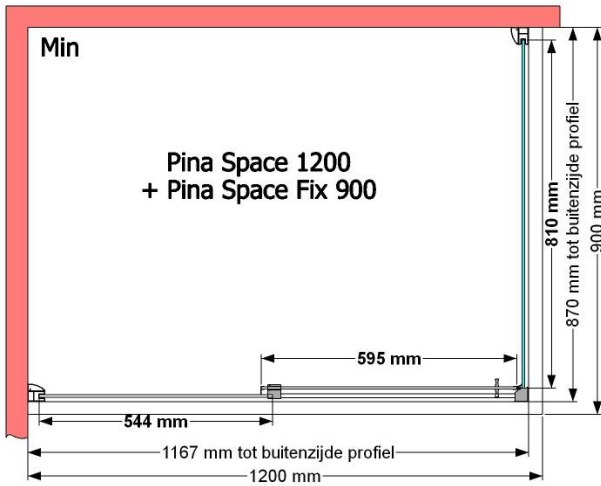

VAN MARCKE – PINA SPACE – SCHUIFDEUR – 120 CM

SKU 224603

AFBEELDING

MAATTEKENING

Pina Space 1200

	SKU 224603
Type douchedeur	Schuifdeur
Hoogte	200 cm
Materiaal profiel	Aluminium
Uitvoering profiel	Wit
Uitvoering glas	Helder veiligheidsglas
Dikte glas	6 mm
Behandeling glas	Easy Clean
Draairichting	/
Inbouwmaat	1150 - 1190 mm
Instapbreedte	492mm
Omkeerbaar	Ja
Liftfunctie	Nee
Greep	Ja
Magnetische sluiting	Nee
Keuringen	CE
Garantie	5 jaar
Frameloze	Nee
Met bevestigingsmateriaal	Ja