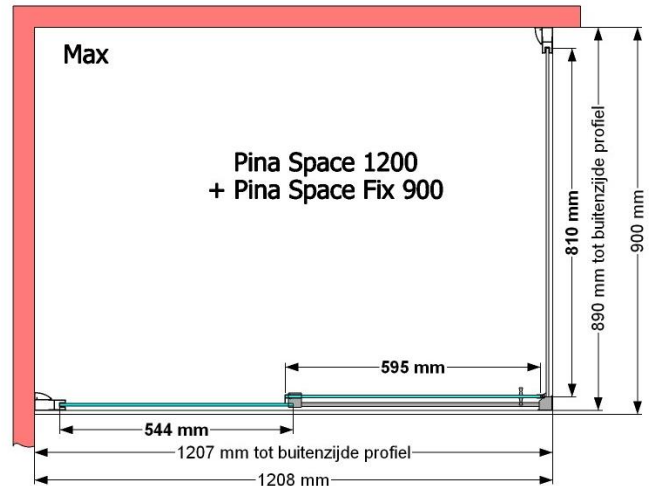

VAN MARCKE – PINA SPACE – SCHUIFDEUR – 120 CM

SKU 224603

AFBEELDING

MAATTEKENING

Pina Space 1200

	SKU 224603
Type douchedeur	Schuifdeur
Hoogte	200 cm
Materiaal profiel	Aluminium
Uitvoering profiel	Wit
Uitvoering glas	Helder veiligheidsglas
Dikte glas	6 mm
Behandeling glas	Easy Clean
Draairichting	/
Inbouwmaat	1150 - 1190 mm
Instapbreedte	492mm
Omkeerbaar	Ja
Liftfunctie	Nee
Greep	Ja
Magnetische sluiting	Nee
Keuringen	CE
Garantie	5 jaar
Frameloze	Nee
Met bevestigingsmateriaal	Ja