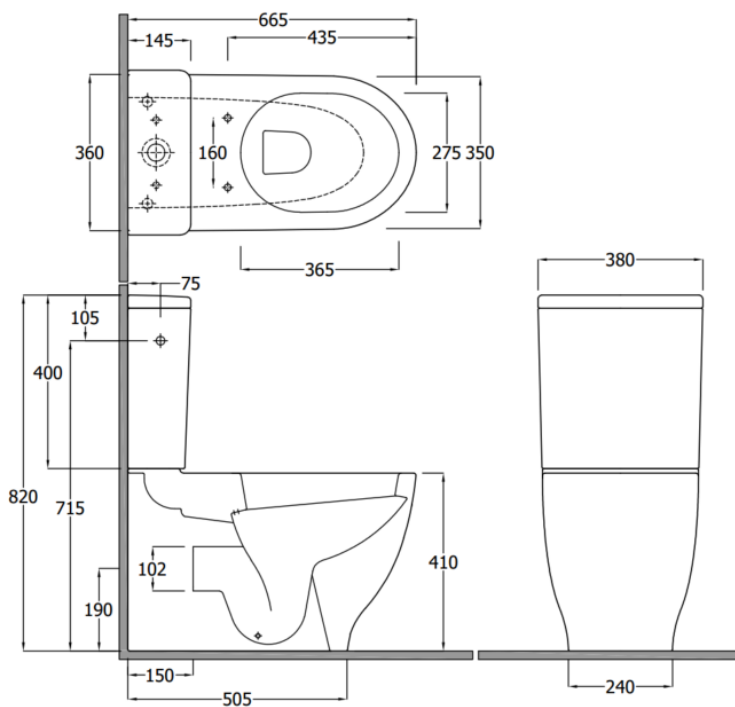

CASCATA – CUVETTE AU SOL

SKU 049033

DIMENSIONS:

Profondeur: 665 mm
Largeur: 360 mm
Hauteur: 410 mm

Type cuvette	Cuvette au sol
Matériel	Porcelaine
Couleur	Blanc
Fixations	Oui
Évacuation	Sortie H 65 cm
Avec abattant	Non
Avec réservoir	Non
Avec bride	Oui
Certificats	Oui
Poids net	49 kg
Garantie	5 ans
Extra	Combiner avec réservoir (sku 049034), abattant (sku 093588), sortie vario (sku 049036)