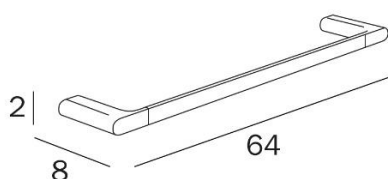

SCURA – PORTE-SERVIETTES NOIR SOFT TOUCH/CHROME

SKU 215736

DIMENSIONS: Longueur: 640 mm
 Largeur: 20 mm
 Profondeur: 80 mm

Matériel	Laiton
Colour	Noir et chromé
Fixation	Murale
Caractéristiques	Set de fixation inclus Installation facile avec la système click (montage mural simple)

06.2018

F215736f

Les dimensions, ainsi que l'assortiment peuvent subir des modifications sans avis préalable.