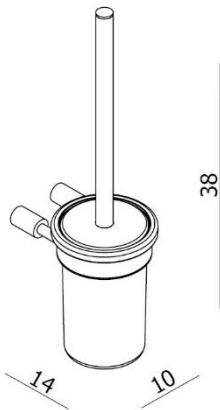

**TILDE – TOILETBORSTELGARNITUUR MET GLAS & BORSTEL**

**SKU 215596**

**DIMENSIONS:**

**Lengte: 380 mm**  
**Breedte: 100 mm**  
**Diepte: 140 mm**

<b>Materiaal</b>	<b>Messing en glass</b>
<b>Kleur</b>	<b>Geborsteld nikkel</b>
<b>Bevestiging</b>	<b>Wandmontage</b>
<b>Kenmerken</b>	<b>Bevestigingsmateriaal inbegrepen</b>