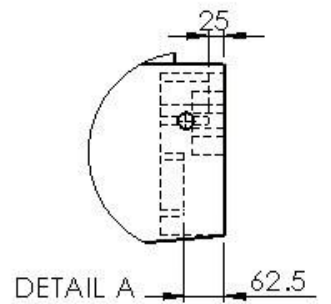

<b>Type de toilette</b>	cuvette suspendue – sans bride
<b>Matériel</b>	porcelaine
<b>Couleur</b>	blanc
<b>Avec abattant</b>	oui – abattant fin en Duroplast avec softclose et take-off
<b>Avec set de fixation</b>	oui
<b>Poids</b>	35 kg
<b>Garantie</b>	5 ans

**MOON – PACK – CUVETTE SUSPENDUE – SANS BRIDE**

**SKU 050562**

BACK VIEW

SIDE VIEW

FRONT VIEW

ISOMETRIC VIEW

TOP VIEW

DETAIL A