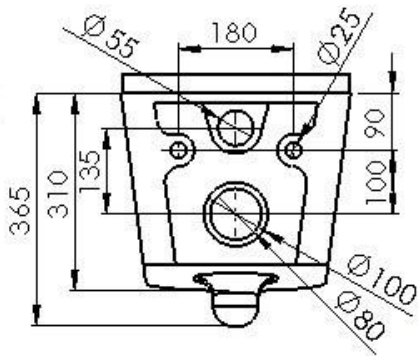

<b>Type de toilette</b>	cuvette suspendue – sans bride
<b>Matériel</b>	porcelaine
<b>Couleur</b>	blanc
<b>Avec abattant</b>	oui – abattant fin en Duroplast avec softclose et take-off
<b>Avec set de fixation</b>	oui
<b>Poids</b>	35 kg
<b>Garantie</b>	5 ans

**MOON – PACK – CUVETTE SUSPENDUE – SANS BRIDE**

**SKU 050562**

BACK VIEW

SIDE VIEW

FRONT VIEW

ISOMETRIC VIEW

TOP VIEW

DETAIL A