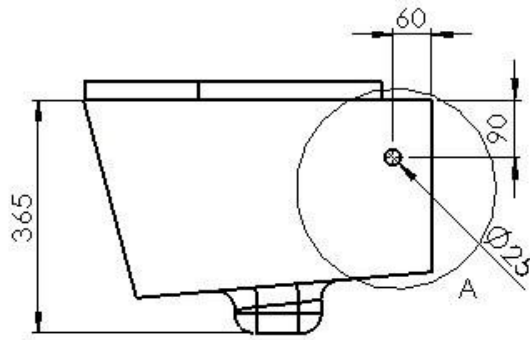

<b>Type de toilette</b>	cuvette suspendue – sans bride
<b>Matériel</b>	porcelaine
<b>Couleur</b>	blanc
<b>Avec abattant</b>	oui – abattant fin en Duroplast avec softclose et take-off
<b>Avec set de fixation</b>	oui
<b>Poids</b>	35 kg
<b>Garantie</b>	5 ans

**MOON – PACK – CUVETTE SUSPENDUE – SANS BRIDE**

**SKU 050562**

BACK VIEW

SIDE VIEW

FRONT VIEW

ISOMETRIC VIEW

TOP VIEW

DETAIL A