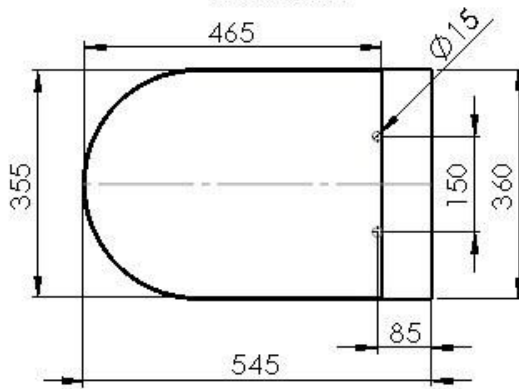

<b>Type de toilette</b>	cuvette suspendue – sans bride
<b>Matériel</b>	porcelaine
<b>Couleur</b>	blanc
<b>Avec abattant</b>	oui – abattant fin en Duroplast avec softclose et take-off
<b>Avec set de fixation</b>	oui
<b>Poids</b>	35 kg
<b>Garantie</b>	5 ans

**MOON – PACK – CUVETTE SUSPENDUE – SANS BRIDE**

**SKU 050562**

BACK VIEW

SIDE VIEW

FRONT VIEW

ISOMETRIC VIEW

TOP VIEW

DETAIL A