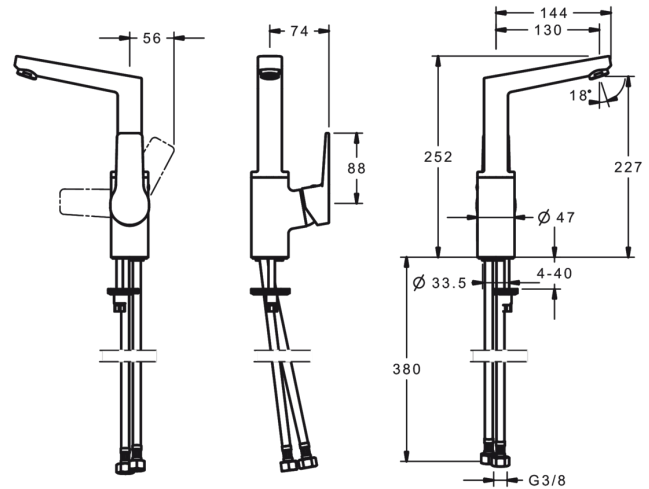

HANSATWIST

WASTAFELKRAAN

09552205

EAN: 4015474274792

- Badkamer
- Eengreeps, zijbediend
- Chroom
- Draaibare uitloop, Draaibereik beperkende optie
- PCA® perlator voor een drukonafhankelijke doorstroom
- brass
- Hendel met warm-koud-aanduiding, Beugelhendel, Eengreeps bediend
- Temperatuurbegrenzer, Temperatuurbegrenzer (achteraf instelbaar)
- ø 35 mm keramisch binnenwerk voor debiet en temperatuur instelling
- Flexibele aansluitslangen
- Kraanhuis gemaakt van DZR messing, Rapid-montagesysteem

Technische gegevens

Doorstromingseigenschappen

Doorstroomhoeveelheid bij 3 bar (met debietregelaar)

6.0 l/min

Technische eigenschappen

DN-maat
Warmwatertoevoer
Werkdruk
Aansluitmaat

DN15
max. +80°C
0.5-10 bar
G3/8

Voorschriften

EN-norm

EN 817

Typegoedkeuringen

DVGW
ABP
CSTB
ACS

NW-6506CQ0410
P-IX 29059/IO
322-M1-20/1
15 ACC LY 432

Reserveonderdelen

SP09542203

	Naam	Code
1	Hendel	59914199
1	Hendel	59914200
1.1	Schroef, M5x8, SW2,5	59904755
1.3	Sierdop Grijs	59912112
2	Kap, 33 x 3 mm	59912504
3	Schroefring, M40x1, SW30	59913210
4	Binnenwerk, 3,5 Classic	59913075
4.1	Temperature adjustment limiter	59912325
5.1	Trekstang	59913652
5.2	Gewrichtstuk	59904624
5.3	Wasser	59913653
5.4	Bevestigingsset	59910749
5.5	Flexibele aansluitingen, M8x1xG3/8, L=430	59913964
5.6	Dichting, 9,5 x 14,4 x 2	59912551
5.7	Bevestigingsschroeven, M8x1, L=140	59912474
6	Uitloop	59914201
6.1	Mousseur, M24x1, 6 l/min	59913727
6.2	Bevestigingsschroeven, M4x8	59913989
6.3	Dichting	59911884
6.4	Binnendeel temperatuurhendel	59911840
6.5	Schroef, M4 x 7	59902075
7	Wastegarnituur	59904620
7	Wastegarnituur, (2019-)	59914764