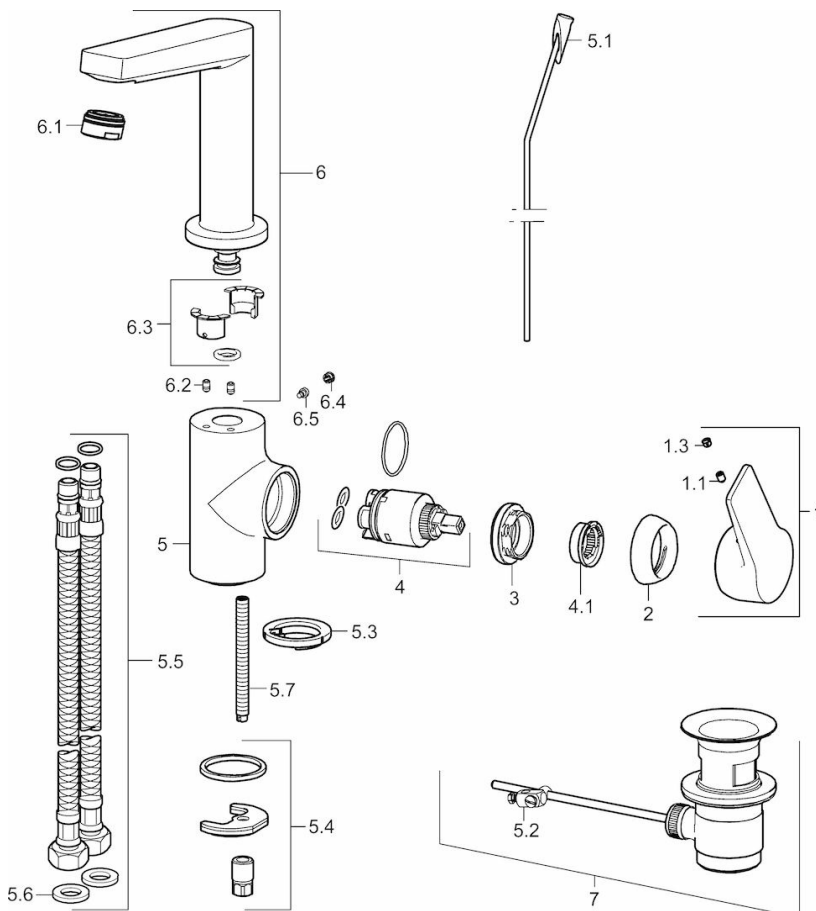

HANSATWIST

WASTAFELKRAAN

09552205

EAN: 4015474274792

- Badkamer
- Eengreeps, zijbediend
- Chroom
- Draaibare uitloop, Draaibereik beperkende optie
- PCA® perlator voor een drukonafhankelijke doorstroom
- brass
- Hendel met warm-koud-aanduiding, Beugelhendel, Eengreeps bediend
- Temperatuurbegrenzer, Temperatuurbegrenzer (achteraf instelbaar)
- ø 35 mm keramisch binnenwerk voor debiet en temperatuur instelling
- Flexibele aansluitslangen
- Kraanhuis gemaakt van DZR messing, Rapid-montagesysteem

Technische gegevens

Doorstromingseigenschappen

Doorstroomhoeveelheid bij 3 bar (met debietregelaar)

6.0 l/min

Technische eigenschappen

DN-maat
Warmwatertoevoer
Werkdruk
Aansluitmaat

DN15
max. +80°C
0.5-10 bar
G3/8

Voorschriften

EN-norm

EN 817

Typegoedkeuringen

DVGW
ABP
CSTB
ACS

NW-6506CQ0410
P-IX 29059/IO
322-M1-20/1
15 ACC LY 432

Reserveonderdelen

SP09542203

	Naam	Code
1	Hendel	59914199
1	Hendel	59914200
1.1	Schroef, M5x8, SW2,5	59904755
1.3	Sierdop Grijs	59912112
2	Kap, 33 x 3 mm	59912504
3	Schroefring, M40x1, SW30	59913210
4	Binnenwerk, 3,5 Classic	59913075
4.1	Temperature adjustment limiter	59912325
5.1	Trekstang	59913652
5.2	Gewrichtstuk	59904624
5.3	Wasser	59913653
5.4	Bevestigingsset	59910749
5.5	Flexibele aansluitingen, M8x1xG3/8, L=430	59913964
5.6	Dichting, 9,5 x 14,4 x 2	59912551
5.7	Bevestigingsschroeven, M8x1, L=140	59912474
6	Uitloop	59914201
6.1	Mousseur, M24x1, 6 l/min	59913727
6.2	Bevestigingsschroeven, M4x8	59913989
6.3	Dichting	59911884
6.4	Binnendeel temperatuurhendel	59911840
6.5	Schroef, M4 x 7	59902075
7	Wastegarnituur	59904620
7	Wastegarnituur, (2019-)	59914764