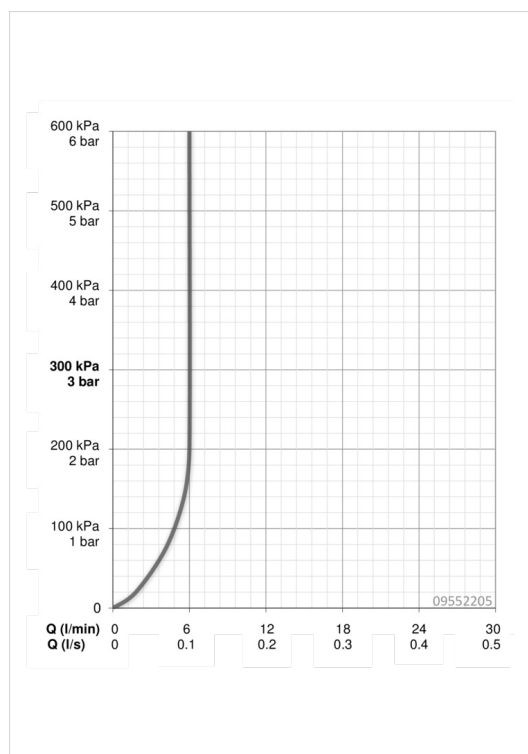

Typegoedkeuringen

DVGW
ABP
CSTB
ACS

NW-6506CQ0410
P-IX 29059/IO
322-M1-20/1
15 ACC LY 432