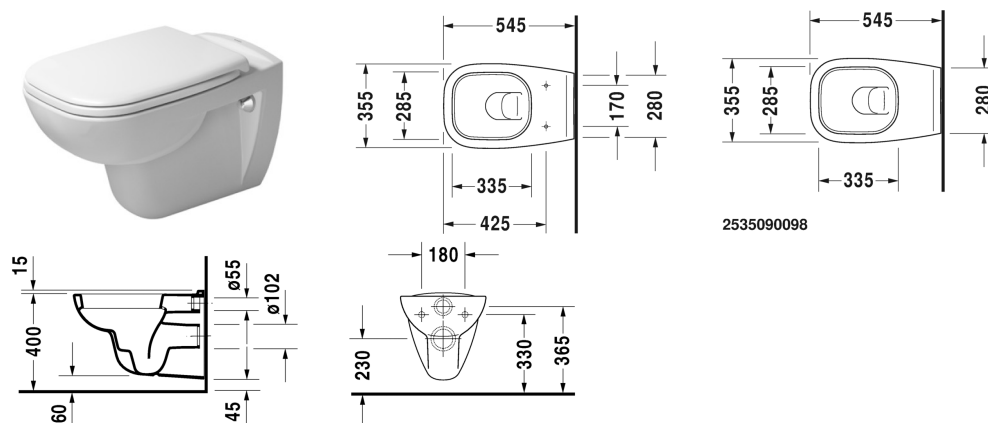

Wandwc # 253509..002

| < 355 mm > |

Wandwc	Afmetingen	Gewicht	Bestelnummer
Diepspoel, EWL Klasse 1			
Kleuren			
00 Wit 20 HygieneGlaze wit (keramiek met antibacteriële werking)			
Variante			
♣ 4,5 L	355 x 545 mm	20,000 kg	253509..002
Infobox			
Indien geen voorwandelement wordt toegepast, wordt de bevestiging # 006500 aanbevolen			
Onderdeel			
Bevestiging voor wandbidet en wandwc	Ø 12 x 180 mm	0,200 kg	006500
Geluid dempingsset voor wandwc		0,300 kg	005020
Geschikte producten			
Wc-zitting scharnieren kunststof, met zachtsluitend mechanisme,			006739
Wc-zitting scharnieren inox, zonder zachtsluitend mechanisme,			006731

Alle tekeningen bevatten de noodzakelijke maten welke binnen de toltrantie nog kunnen afwijken. Exacte maten, in het bijzonder voor specifieke maatwerksituaties, kunnen uitsluitend op het afgewerkte keramische product.