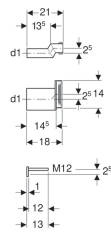

Geberit aansluitset voor hang-wc, met bevestigingsmateriaal, excentrisch

Voorbeeldafbeelding

Gebruiksdoelen

- Voor hang-wc's
- Voor het compenseren van maatafwijkingen tot 25 mm
- Niet geschikt voor Geberit AquaClean 8000 / 8000plus
- Niet geschikt voor Geberit AquaClean Mera
- Niet geschikt voor wc's met een compact

Technische gegevens

Materiaal | PE-HD

Leveringsomvang

- Spoelbuis met manchet, van PE-HD
- Aansluitstuk met manchet van PE-HD
- 2 afdekkappen
- Bevestigingsmateriaal

Art. nr.	d, ø	d1, ø
405.116.00.1	90 mm	45 mm