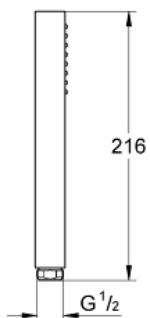

GROHE

Product Description:

Handdouche, 1 straal

Standard Specification:

1 straal: Normaal

GROHE EcoJoy maximale doorstroming 9,5 l/min

GROHE DreamSpray: optimaal straalpatroon

GROHE StarLight schitterende chroomafwerking