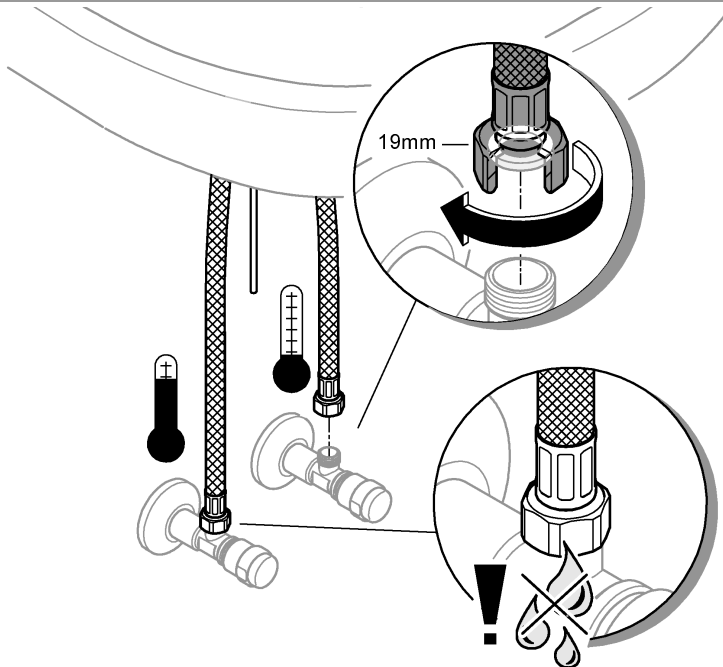

i

	DIN 1988	bar	°C
	DIN EN 806	max. 10 0,5	max. 70° 60°
		13mm *19 017	

1a 	1b 	
---------------	---------------	--

i 			
		150°	90°
		0°	0°
		360°	360°

2

3

1

2